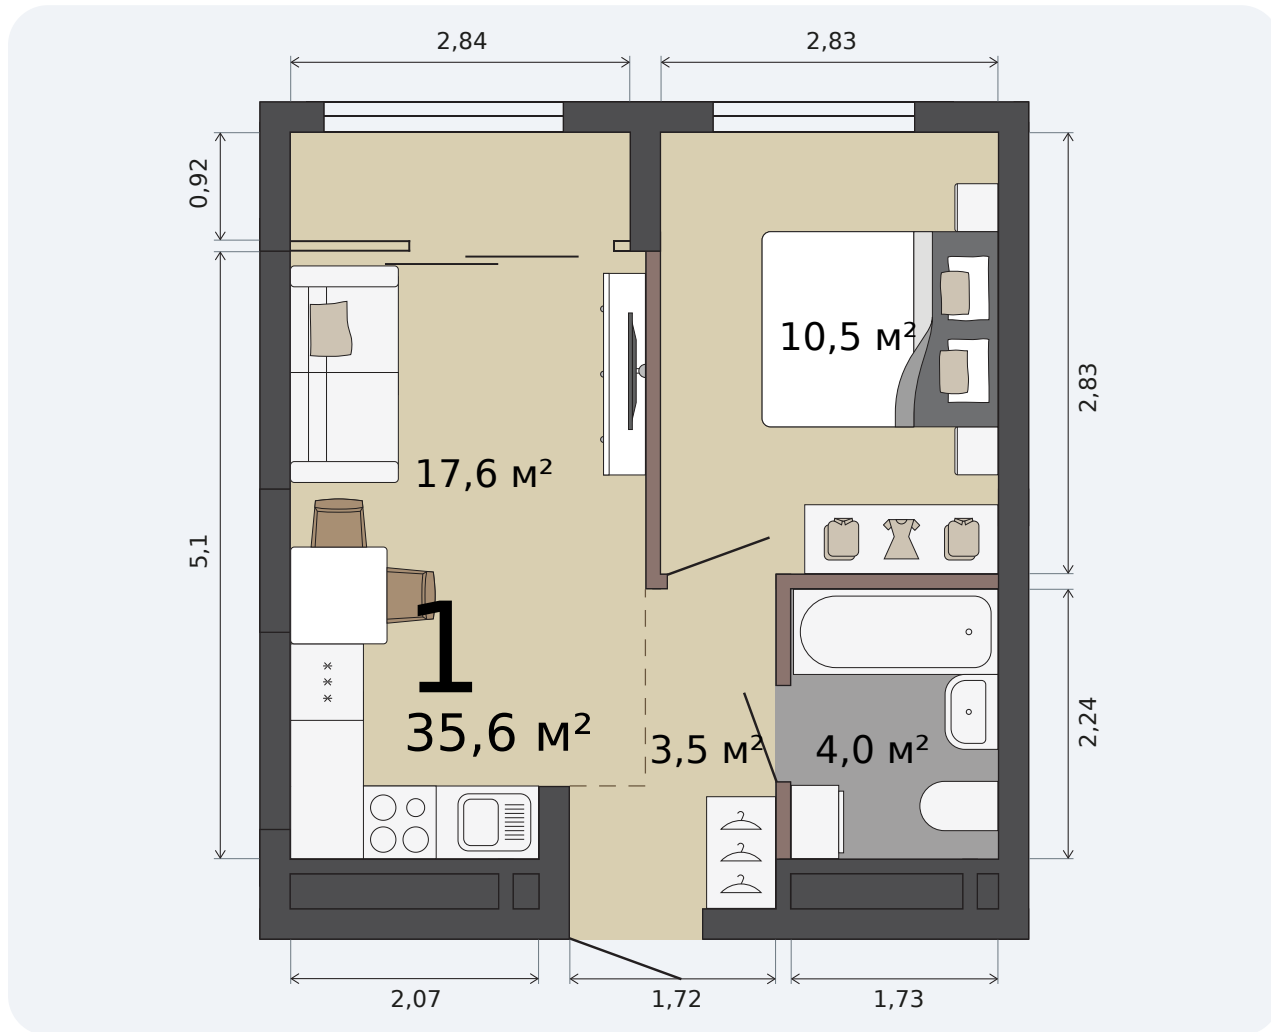

Квартира с кухней-гостиной и одной комнатой

Эта планировка на сайте

Парк Победы, 2 дом, 6 секция, кв. № 94

35,6 м²

площадь

15 из 15

этаж

Под чистовую

отделка

6 408 000 ₹ -10%

~~7 120 000 ₹~~ при полной оплате

от 26 833 ₹/мес

в ипотеку

1 квартал 2027

срок сдачи