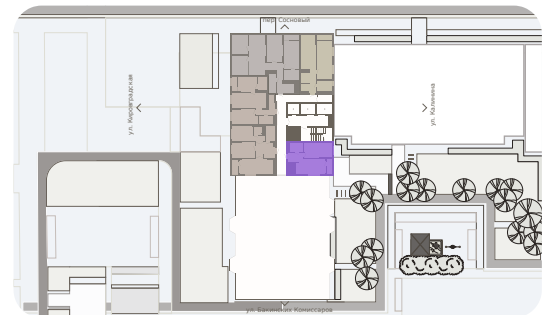

Екатеринбург, ул. Попова, 18
+7 (343) 28 686 61

Стоимость актуальна на 09.06.2026
Не является офертой или публичной офертой