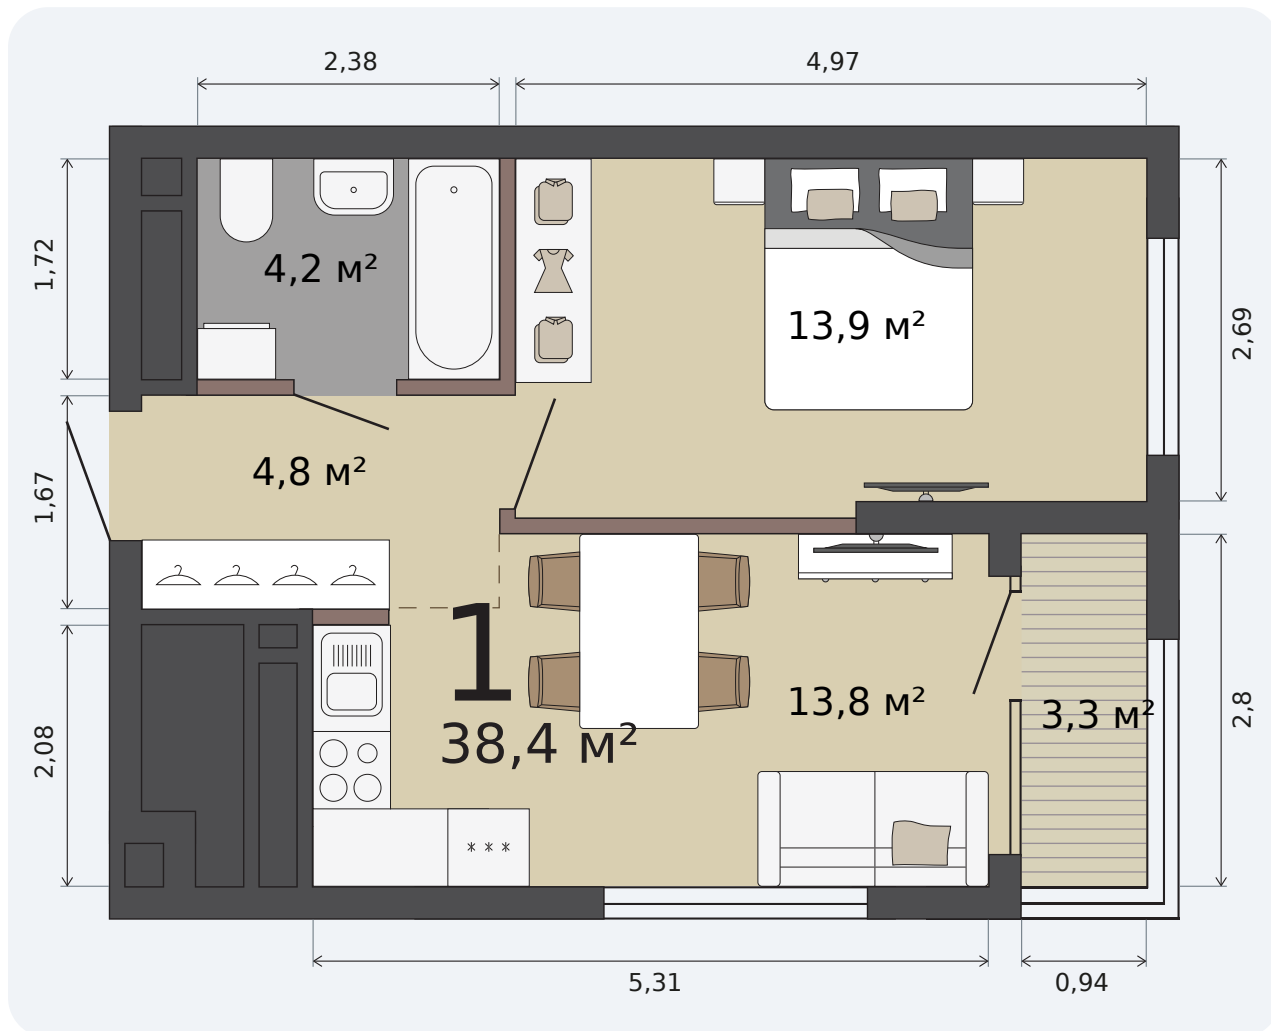

Квартира с кухней-гостиной и одной комнатой

Эта планировка на сайте

Парк Победы, 2 дом, 7 секция, кв. № 162

38,4 м²

площадь

17 из 23

этаж

Под чистовую

отделка

6 324 480 ₽ -10%

7 027 200 ₽ при полной оплате

от 26 483 ₽/мес

в ипотеку

1 квартал 2027

срок сдачи

Екатеринбург, ул. Попова, 18
+7 (343) 28 686 61