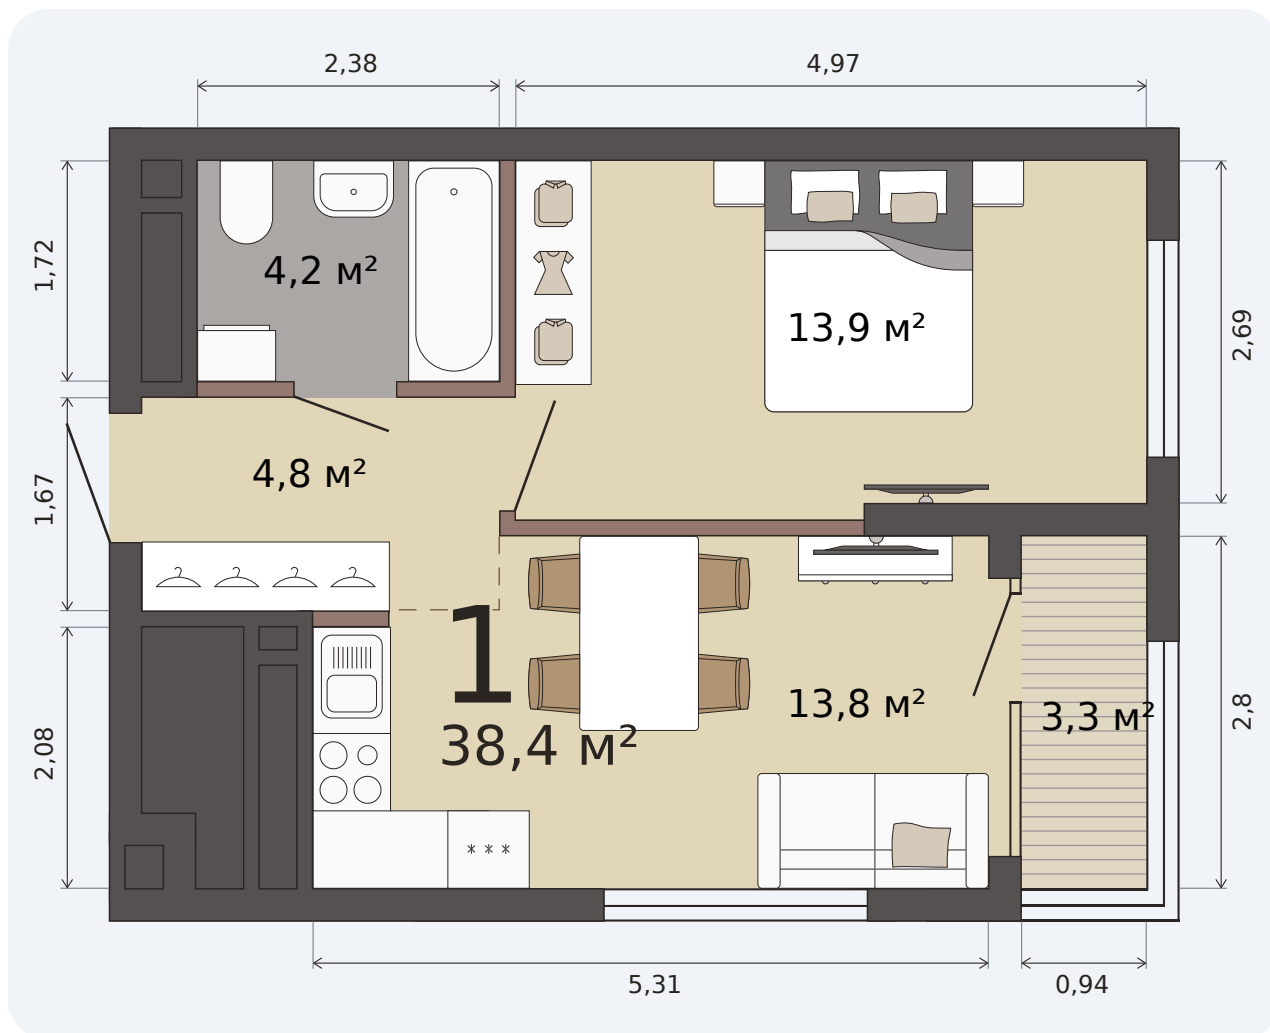

Квартира с кухней-гостиной и одной комнатой

Эта планировка на сайте

Парк Победы, 2 дом, 7 секция, кв. № 187

38,4 м²

площадь

22 из 23

этаж

Под чистовую

отделка

6 739 200 ₹ -10%

~~7 488 000 ₹~~ при полной оплате

от 28 220 ₹/мес

в ипотеку

1 квартал 2027

срок сдачи