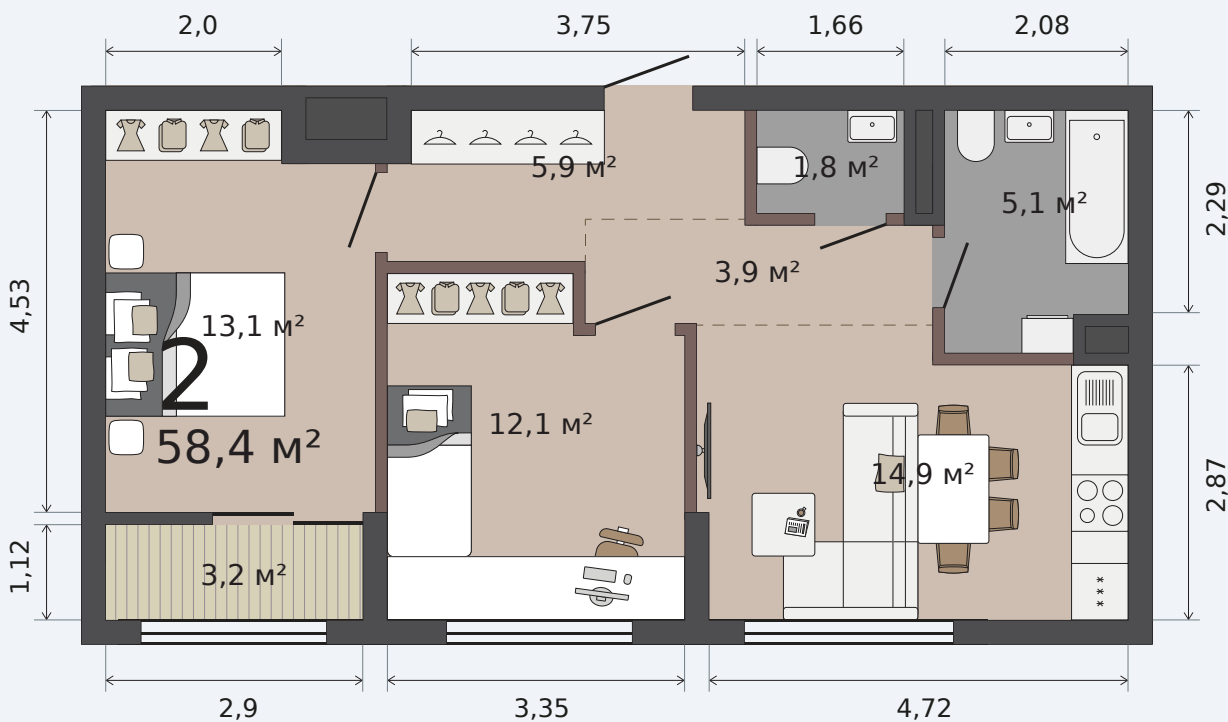

# Квартира с кухней-гостиной и двумя комнатами

Эта планировка на сайте

Ньютон Парк, 4 дом, 3 секция, кв. № 230

## 58,4 м<sup>2</sup>

площадь

## 14 из 17

этаж