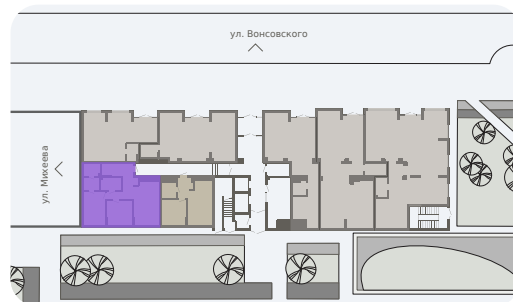

Екатеринбург, ул. Попова, 18
+7 (343) 28 686 61

Стоимость актуальна на 02.07.2026
Не является офертой или публичной офертой