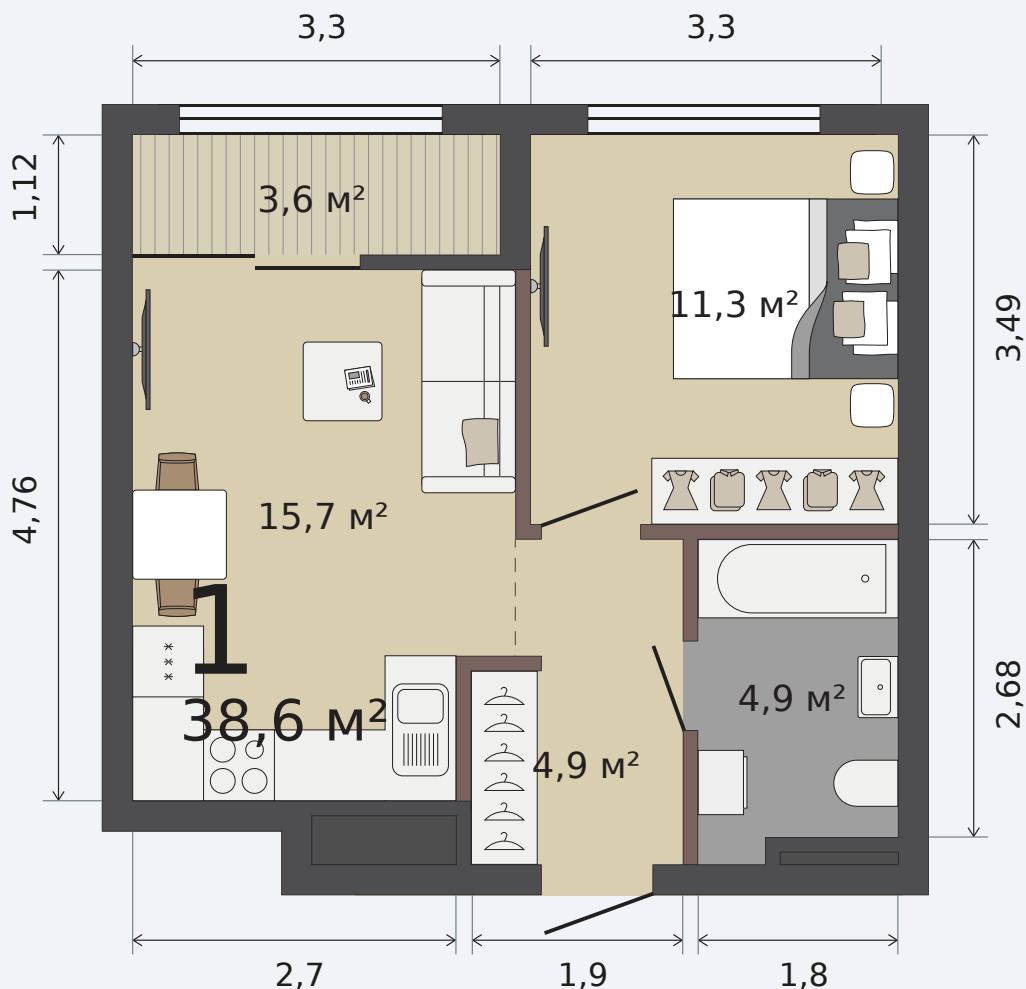

Квартира с кухней-гостиной и одной комнатой

Ньютон Парк, 4 дом, 4 секция, кв. № 344

Эта планировка на сайте

38,6 м²

площадь

9 из 15

этаж

Под чистовую