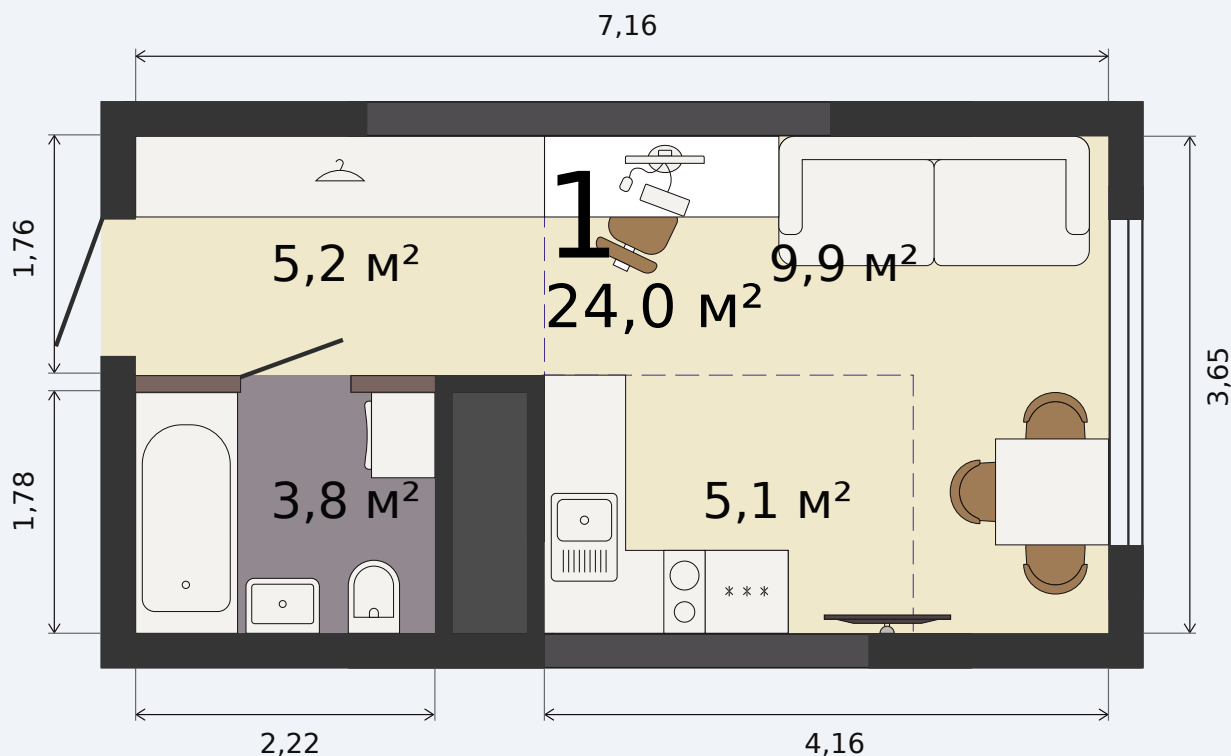

Квартира-студия

Парк Культуры, 1 дом, 1 секция, кв. № 314

Эта планировка на сайте

24,0 м²

площадь

19 из 32

этаж

Под чистовую

отделка

3 900 949 ₹ -15%

~~4 589 352 ₹~~ при полной оплате

от 16 466 ₹/мес

в ипотеку

1 квартал 2028

срок сдачи

Екатеринбург, ул. Попова, 18
+7 (343) 28 686 61