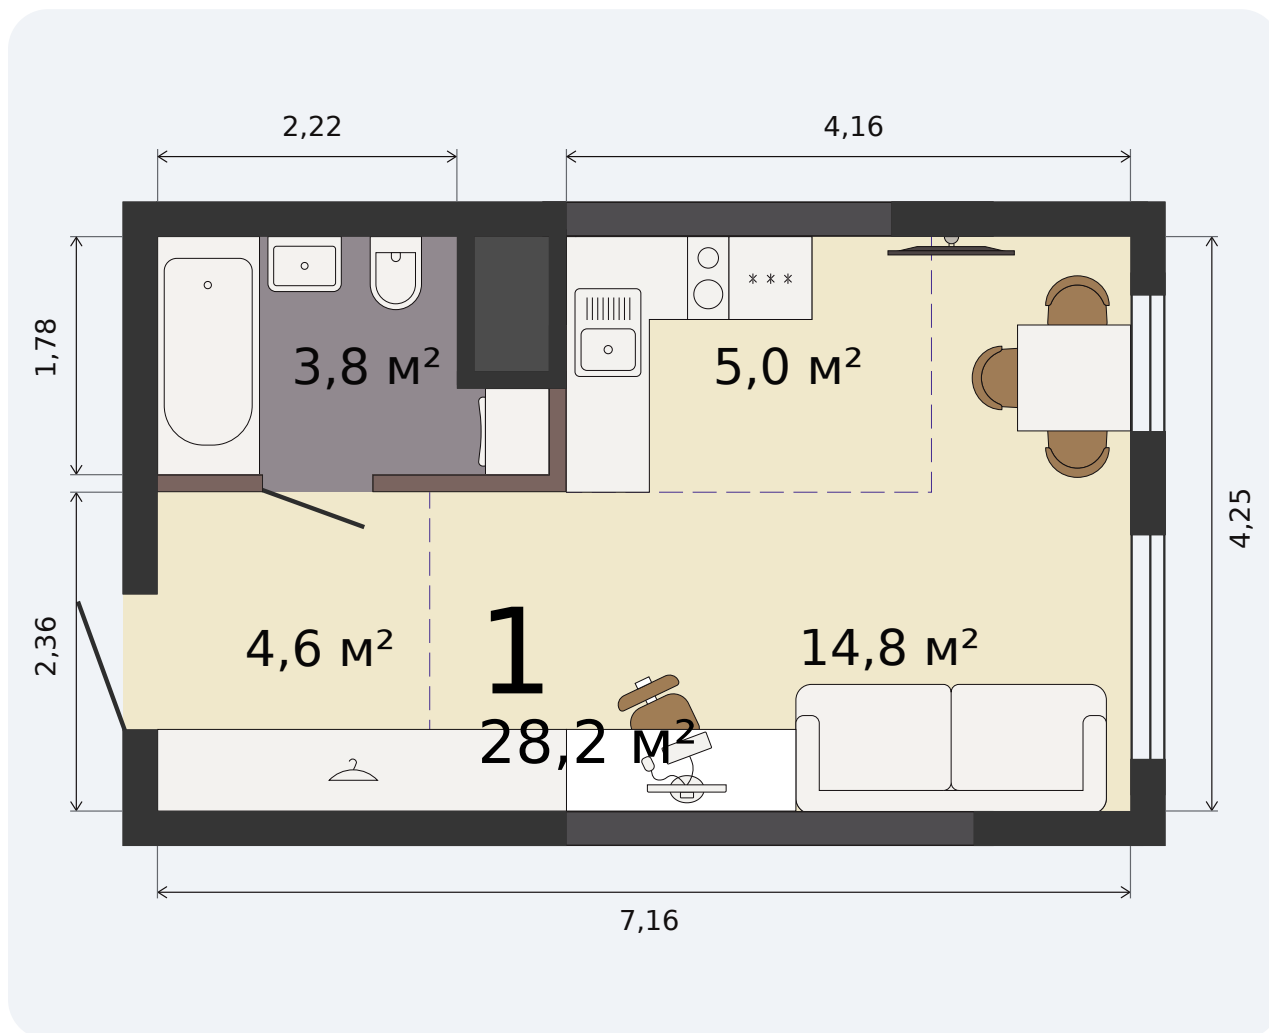

# Квартира-студия

Парк Культуры, 1 дом, 1 секция, кв. № 317

Эта планировка на сайте

**28,2 м²**

площадь

19 из 32

этаж

Под чистовую

отделка

**4 583 543 ₹** -15%

~~5 392 404 ₹~~ при полной оплате

от 19 347 ₹/мес

в ипотеку

1 квартал 2028

срок сдачи

Екатеринбург, ул. Попова, 18  
+7 (343) 28 686 61