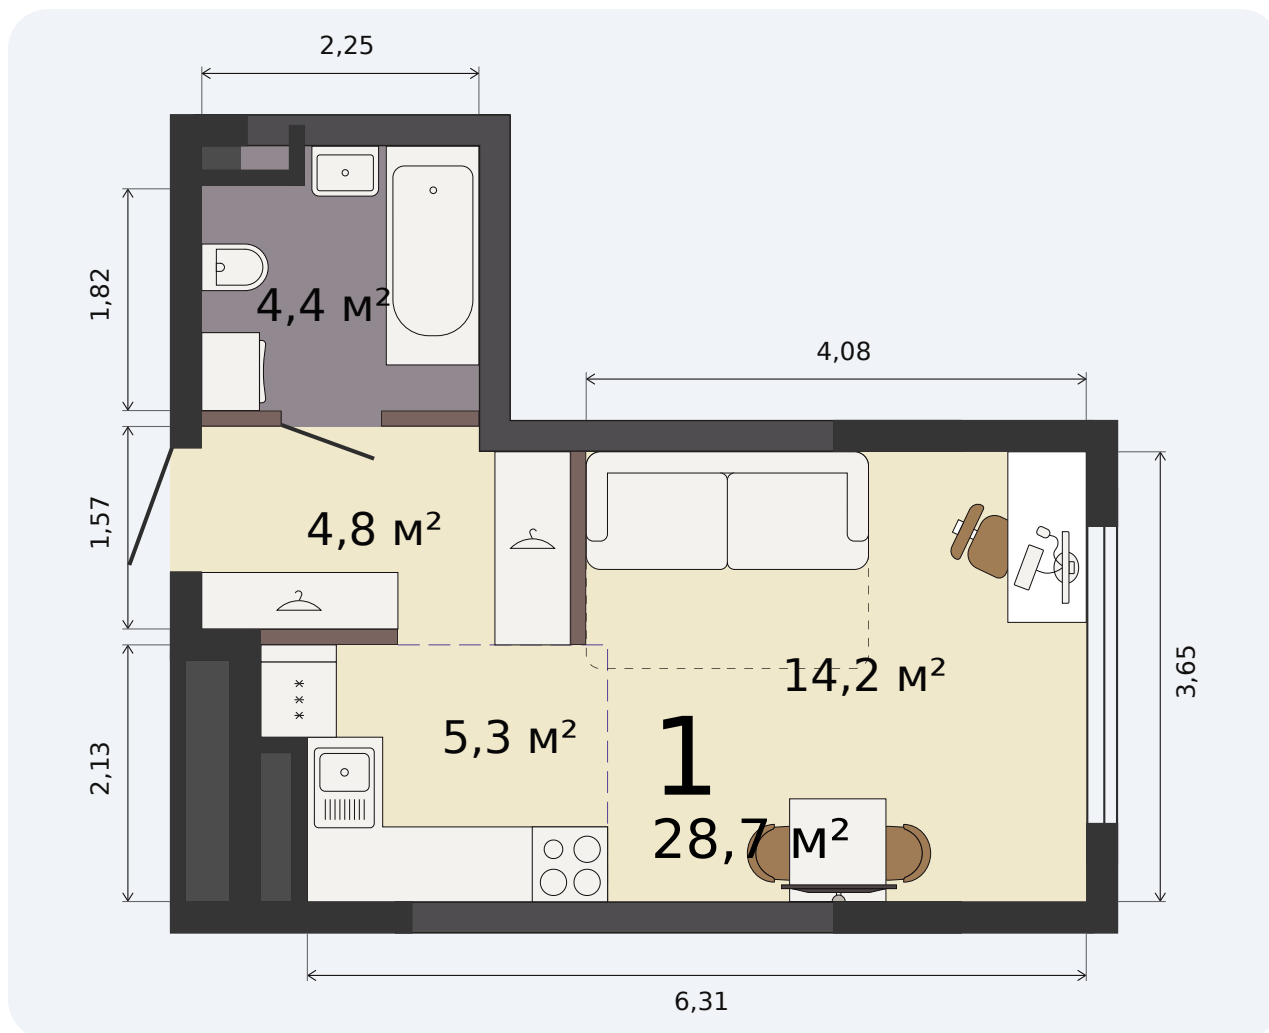

# Квартира-студия

Парк Культуры, 1 дом, 1 секция, кв. № 7

Эта  
планировка  
на сайте

**28,7 м<sup>2</sup>**

площадь

**2 из 32**

этаж

**Под чистовую**