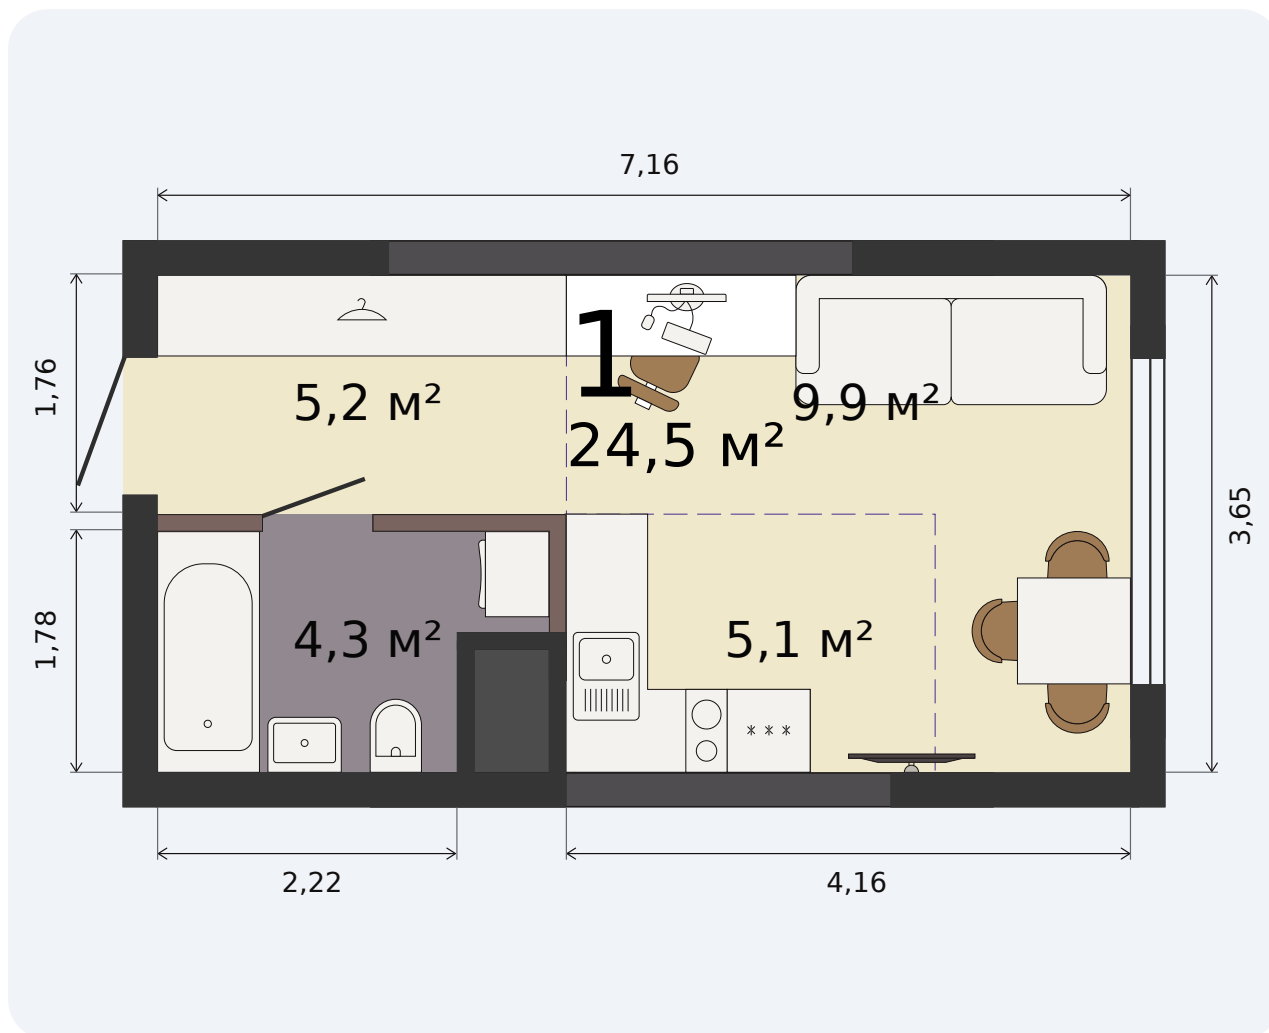

Квартира-студия

Парк Культуры, 1 дом, 1 секция, кв. № 8

Эта планировка на сайте

24,5 м²

площадь

2 из 32

этаж

Под чистовую

отделка

3 808 060 ₹ -15%

~~4 480 070 ₹~~ при полной оплате

от 16 074 ₹/мес

в ипотеку

1 квартал 2028

срок сдачи

Екатеринбург, ул. Попова, 18
+7 (343) 28 686 61