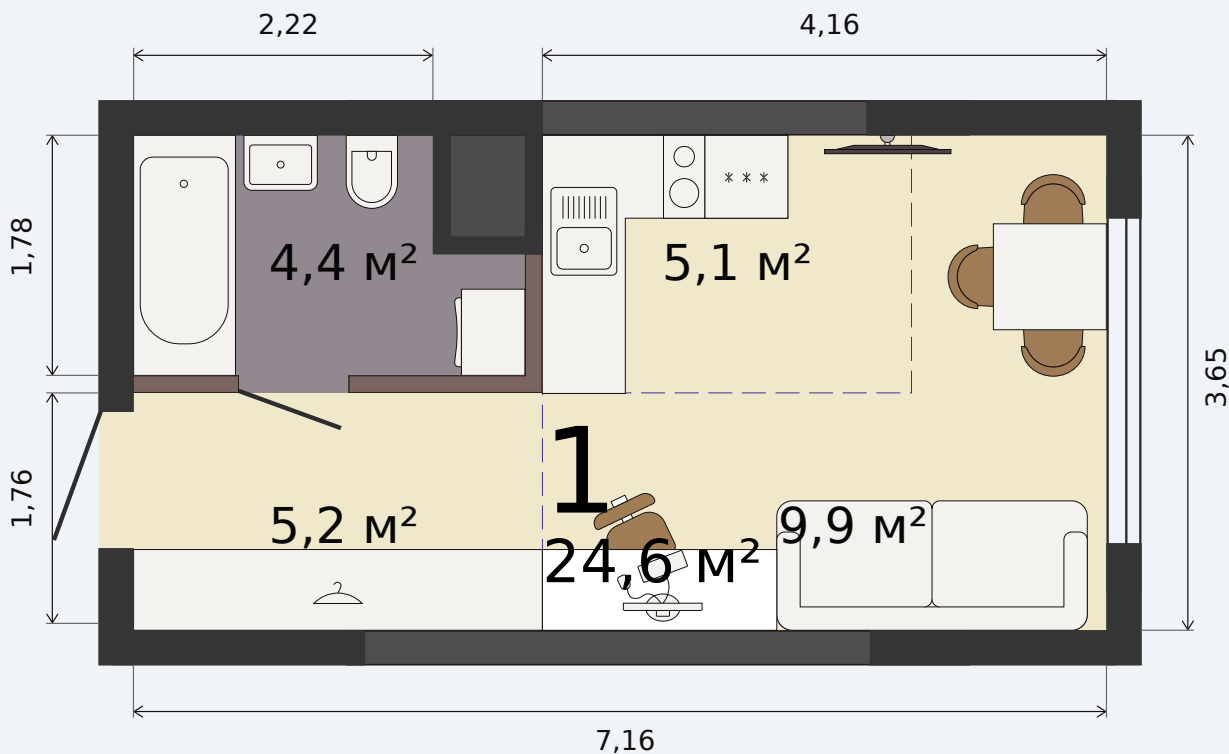

Квартира-студия

Парк Культуры, 1 дом, 1 секция, кв. № 9

Эта планировка на сайте

24,6 м²

площадь

2 из 32

этаж

Под чистовую

отделка

3 823 603 ₪ -15%

~~4 498 356 ₪~~ при полной оплате

от 16 140 ₪/мес

в ипотеку

1 квартал 2028

срок сдачи

Екатеринбург, ул. Попова, 18
+7 (343) 28 686 61