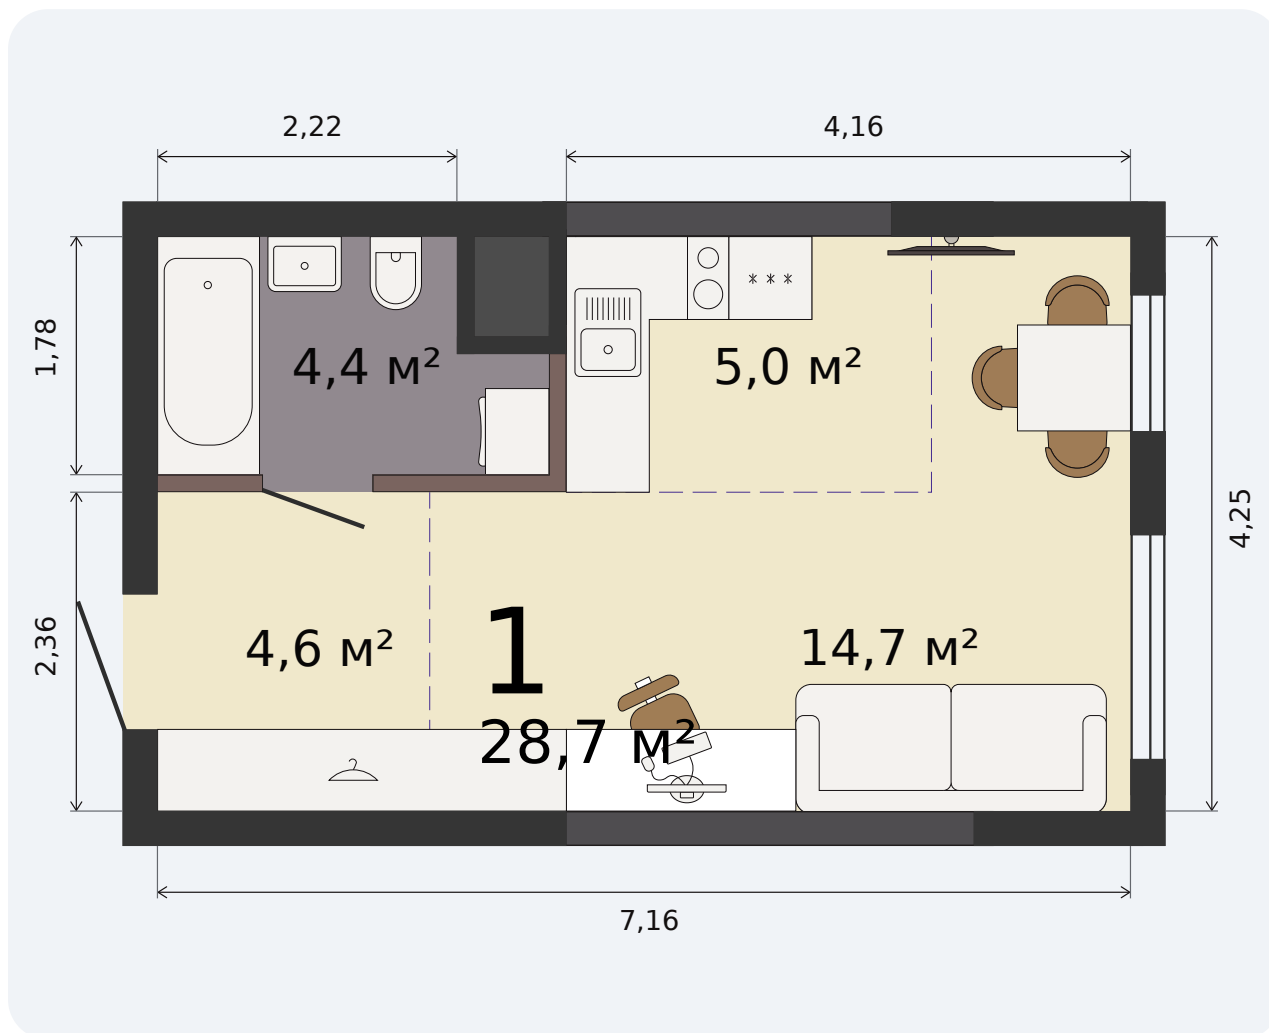

Квартира-студия

Парк Культуры, 1 дом, 1 секция, кв. № 11

Эта
планировка
на сайте

28,7 м²

площадь

2 из 32

этаж

Под чистовую

отделка

4 460 870 ₹ -15%

~~5 248 082 ₹~~ при полной оплате

от 18 829 ₹/мес

в ипотеку

1 квартал 2028

срок сдачи

Екатеринбург, ул. Попова, 18
+7 (343) 28 686 61