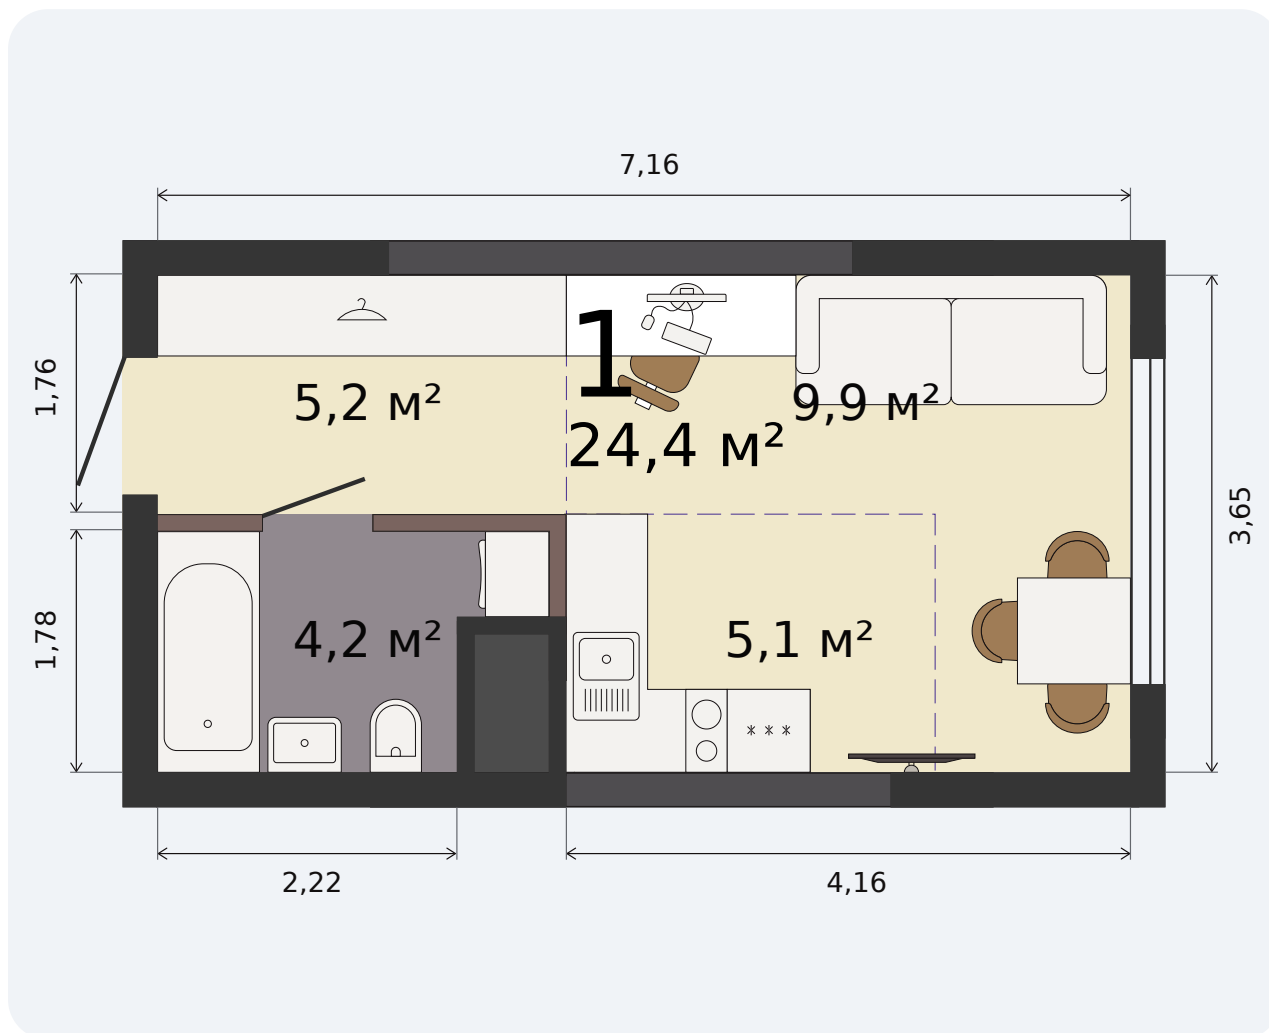

Квартира-студия

Парк Культуры, 1 дом, 1 секция, кв. № 26

Эта планировка на сайте

24,4 м²

площадь

3 из 32

этаж

Под чистовую

отделка

3 795 420 ₹ -15%

~~4 465 200 ₹~~ при полной оплате

от 16 021 ₹/мес

в ипотеку

1 квартал 2028

срок сдачи

Екатеринбург, ул. Попова, 18
+7 (343) 28 686 61