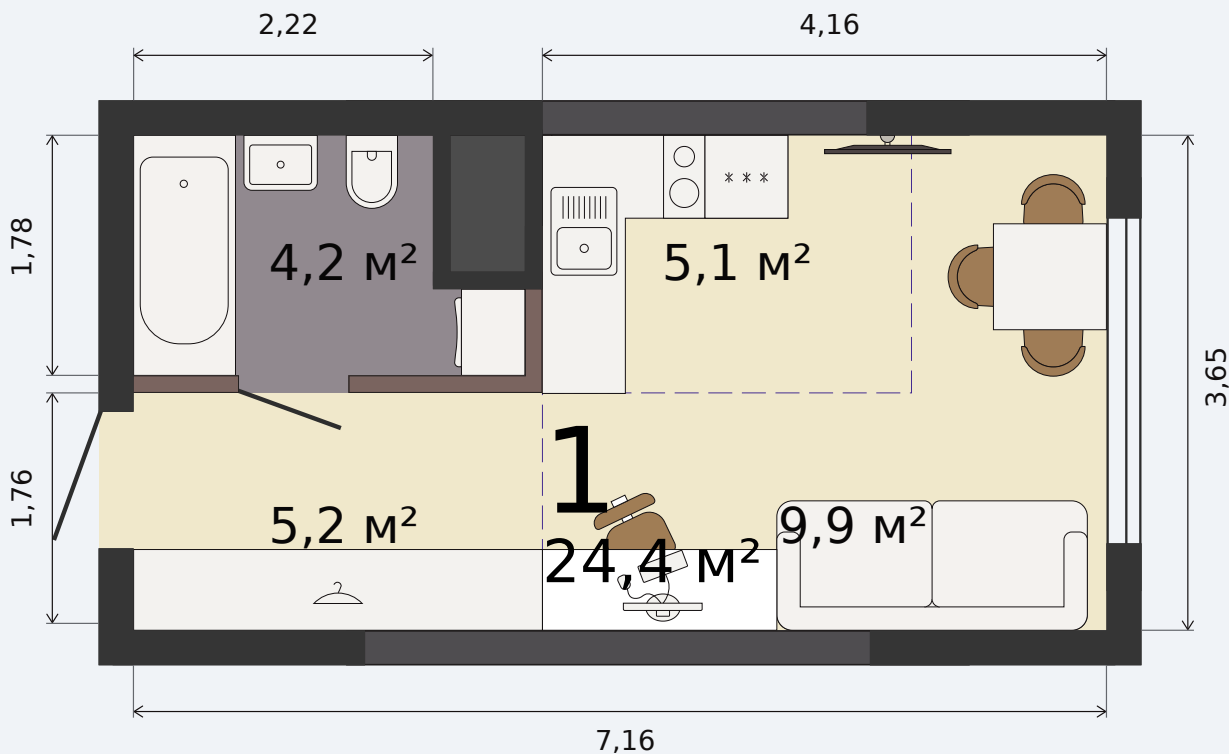

Квартира-студия

Парк Культуры, 1 дом, 1 секция, кв. № 27

Эта планировка на сайте

24,4 м²

площадь

3 из 32

этаж

Под чистовую

отделка

3 795 420 ₪ -15%

~~4 465 200 ₪~~ при полной оплате

от 16 021 ₪/мес

в ипотеку

1 квартал 2028

срок сдачи

Екатеринбург, ул. Попова, 18
+7 (343) 28 686 61