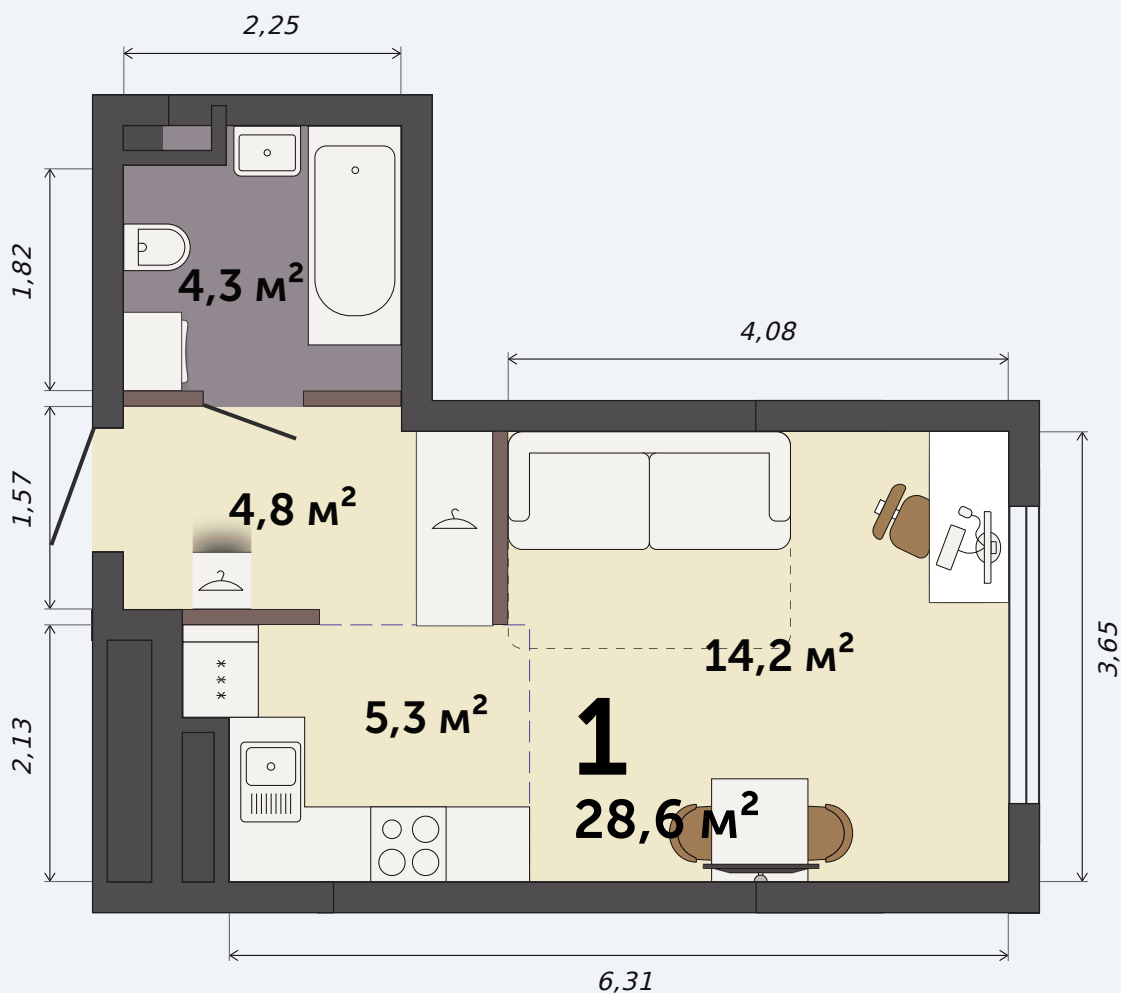

Квартира-студия

Парк Культуры, 1 дом, 1 секция, кв. № 151

Эта
планировка
на сайте

28,6 м²

площадь

10 из 32

этаж

С отделкой