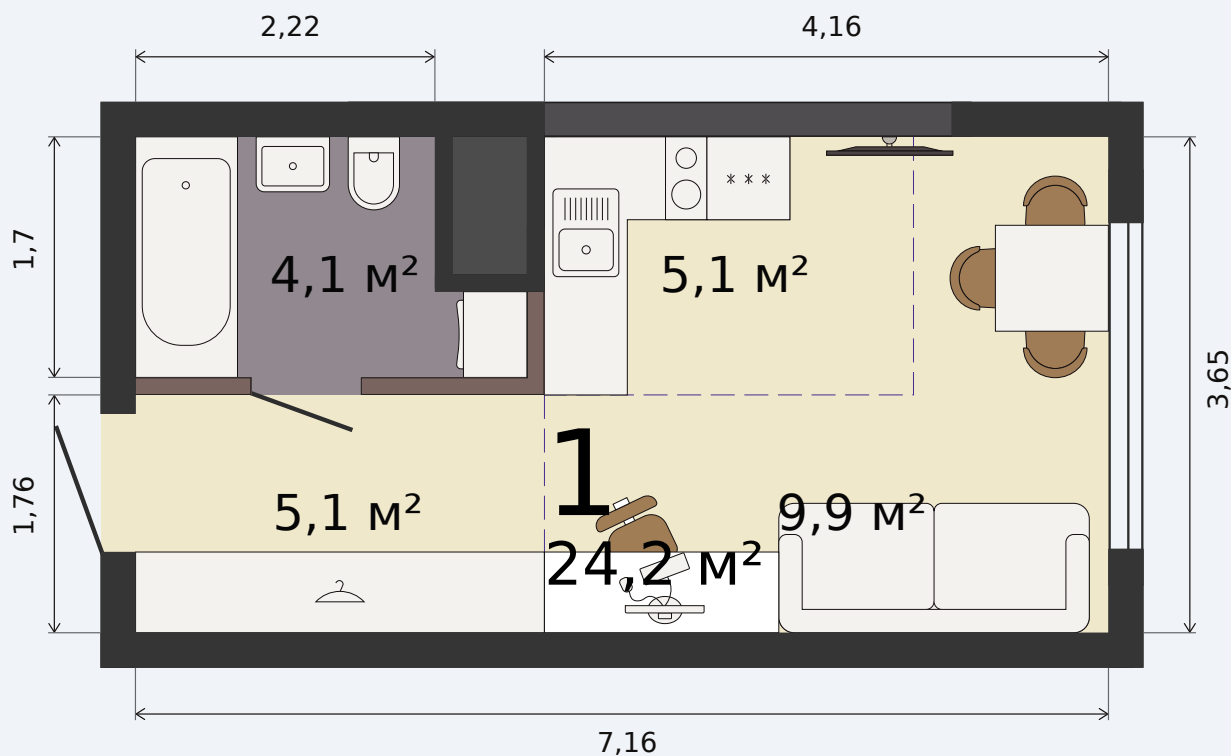

Квартира-студия

Парк Культуры, 1 дом, 1 секция, кв. № 156

Эта планировка на сайте

24,2 м²

площадь

10 из 32

этаж

С отделкой

отделка

3 728 663 ₹ -17%

~~4 519 592 ₹~~ при полной оплате

от 16 216 ₹/мес

в ипотеку

1 квартал 2028

срок сдачи

Екатеринбург, ул. Попова, 18
+7 (343) 28 686 61