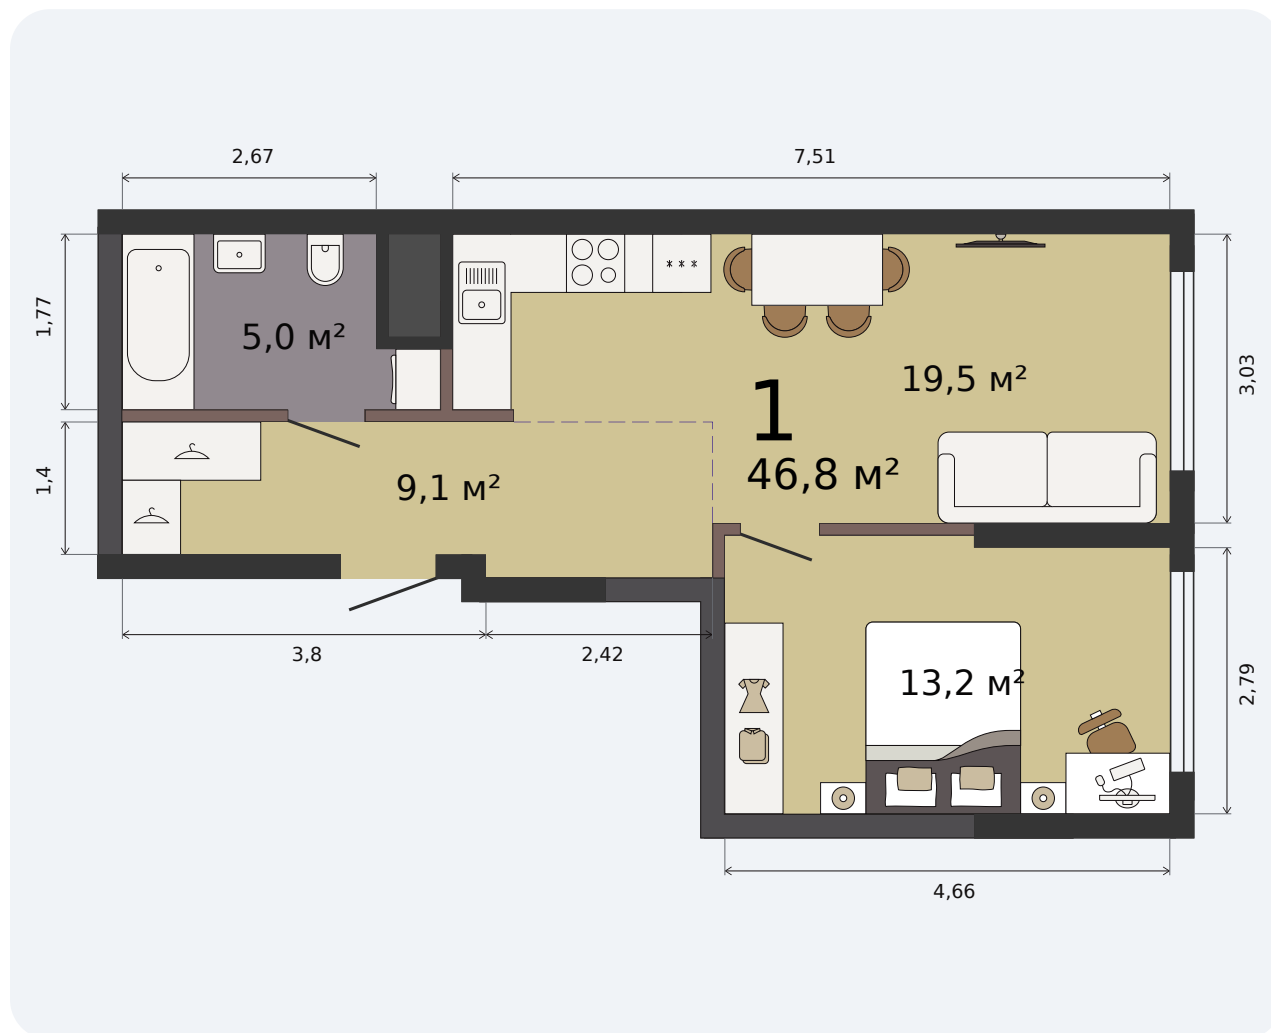

Квартира с кухней-гостиной и одной комнатой

Эта планировка на сайте

Парк Культуры, 1 дом, 1 секция, кв. № 186

46,8 м²

площадь

12 из 32

этаж

Под чистовую

отделка

6 650 818 ₹ -15%

~~7 824 492 ₹~~ при полной оплате

от 26 914 ₹/мес

в ипотеку

1 квартал 2028

срок сдачи

Екатеринбург, ул. Попова, 18
+7 (343) 28 686 61