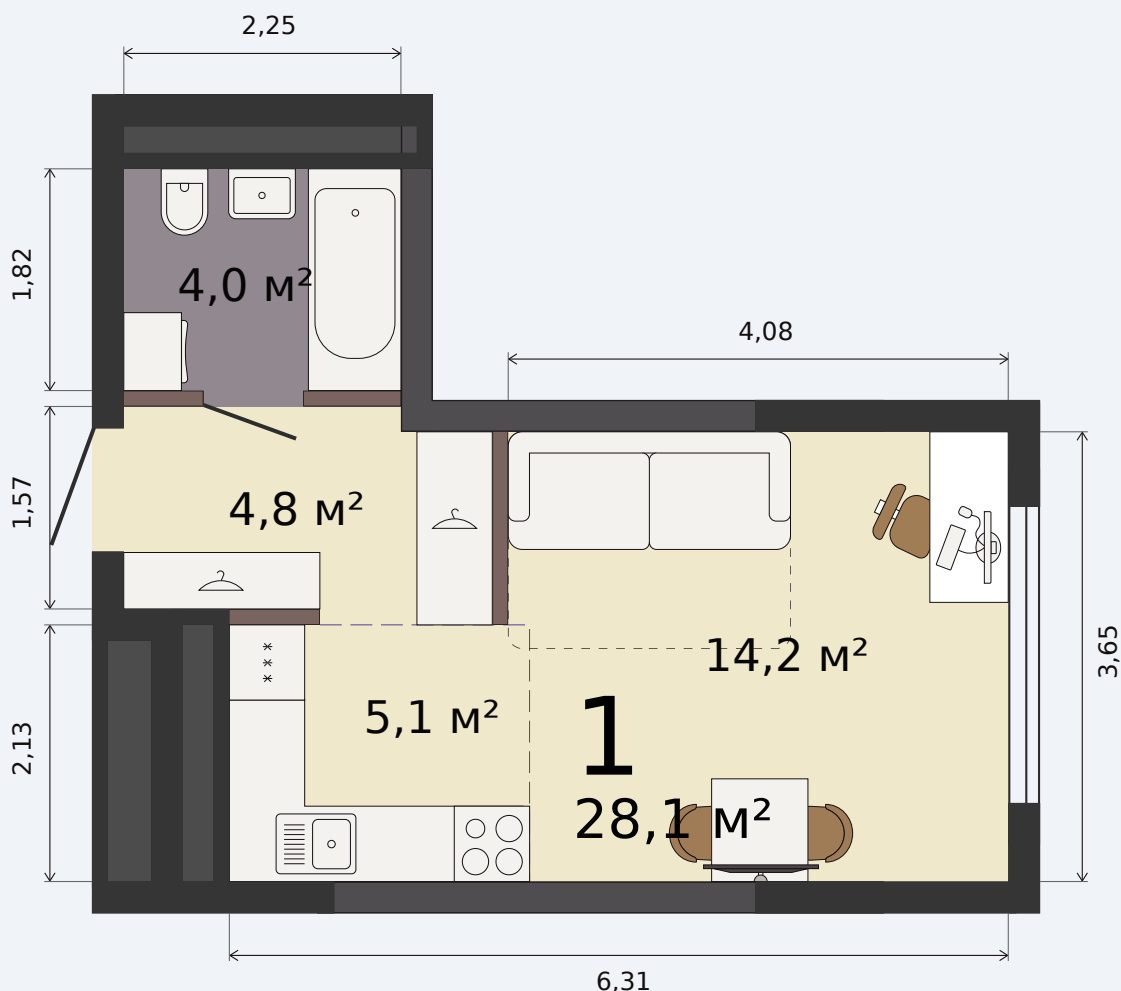

Квартира-студия

Парк Культуры, 1 дом, 1 секция, кв. № 277

Эта планировка на сайте

28,1 м²

площадь

17 из 32

этаж

Под чистовую

отделка

4 514 026 ₹ -15%

~~5 310 619 ₹~~ при полной оплате

от 19 054 ₹/мес

в ипотеку

1 квартал 2028

срок сдачи

Екатеринбург, ул. Попова, 18
+7 (343) 28 686 61