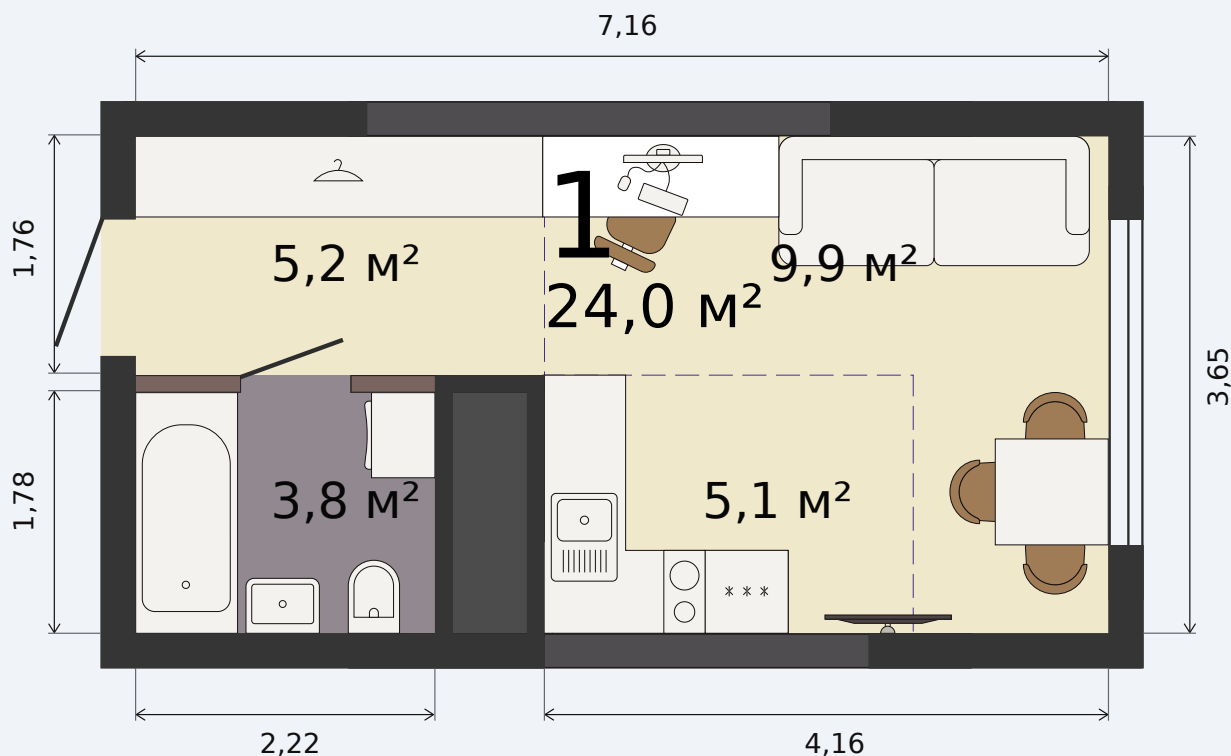

# Квартира-студия

Парк Культуры, 1 дом, 1 секция, кв. № 278

Эта планировка на сайте

**24,0 м<sup>2</sup>**

площадь

**17 из 32**

этаж

**Под чистовую**

отделка

**3 878 203 ₹** -15%

~~4 562 592 ₹~~ при полной оплате

**от 16 370 ₹/мес**

в ипотеку

**1 квартал 2028**

срок сдачи

Екатеринбург, ул. Попова, 18  
**+7 (343) 28 686 61**