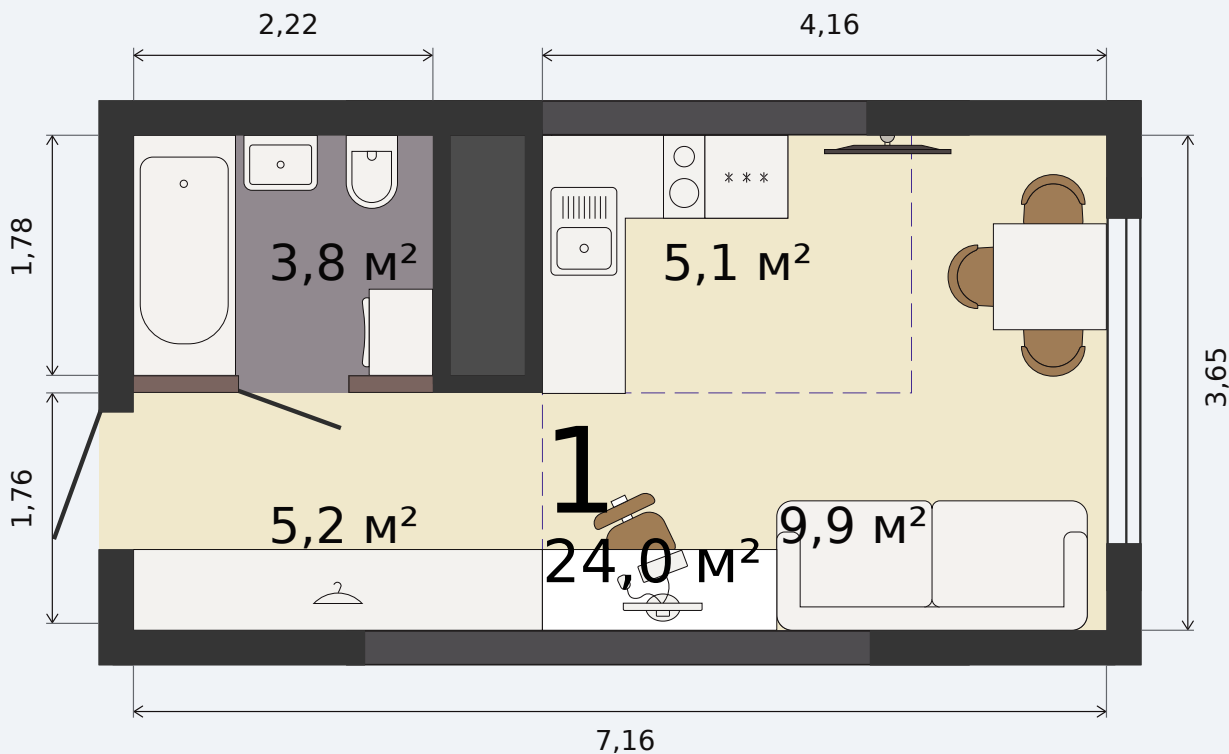

Квартира-студия

Парк Культуры, 1 дом, 1 секция, кв. № 279

Эта планировка на сайте

24,0 м²

площадь

17 из 32

этаж

Под чистовую

отделка

3 878 203 ₹ -15%

~~4 562 592 ₹~~ при полной оплате

от 16 370 ₹/мес

в ипотеку

1 квартал 2028

срок сдачи

Екатеринбург, ул. Попова, 18
+7 (343) 28 686 61