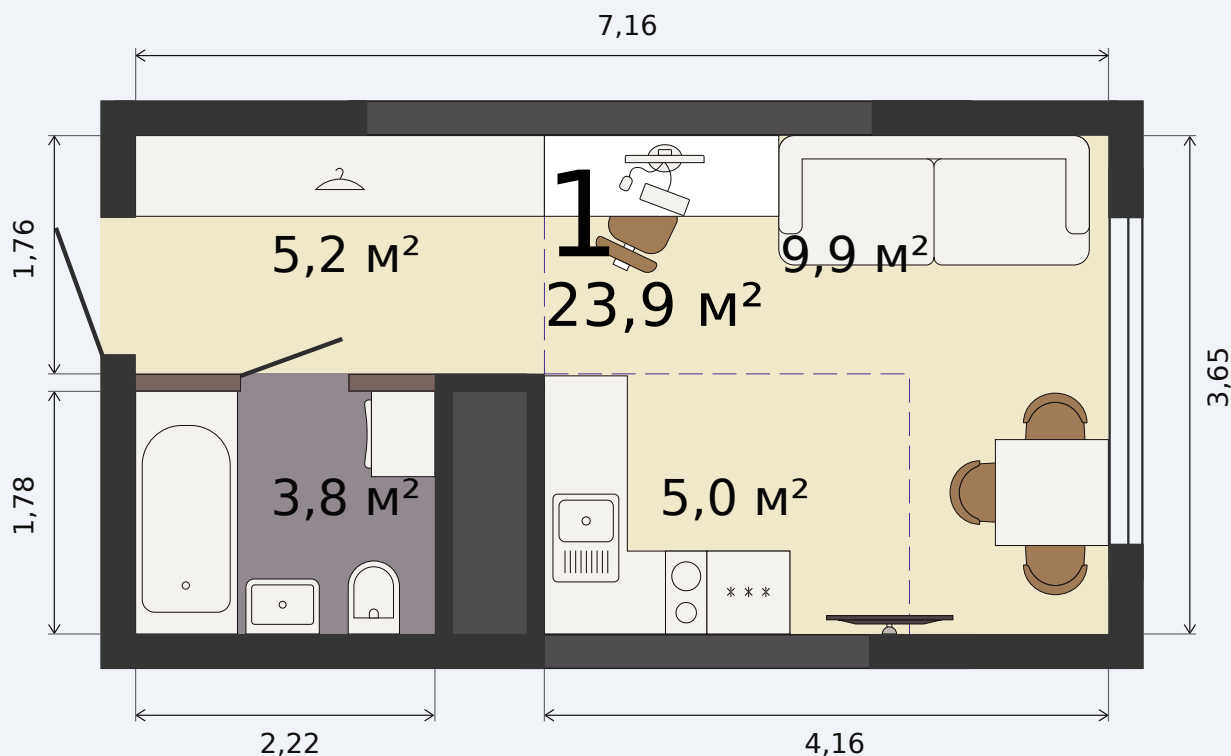

Квартира-студия

Парк Культуры, 1 дом, 1 секция, кв. № 280

Эта планировка на сайте

23,9 м²

площадь

17 из 32

этаж

Под чистовую

отделка

3 861 882 ₹ -15%

~~4 543 390 ₹~~ при полной оплате

от 16 301 ₹/мес

в ипотеку

1 квартал 2028

срок сдачи

Екатеринбург, ул. Попова, 18
+7 (343) 28 686 61