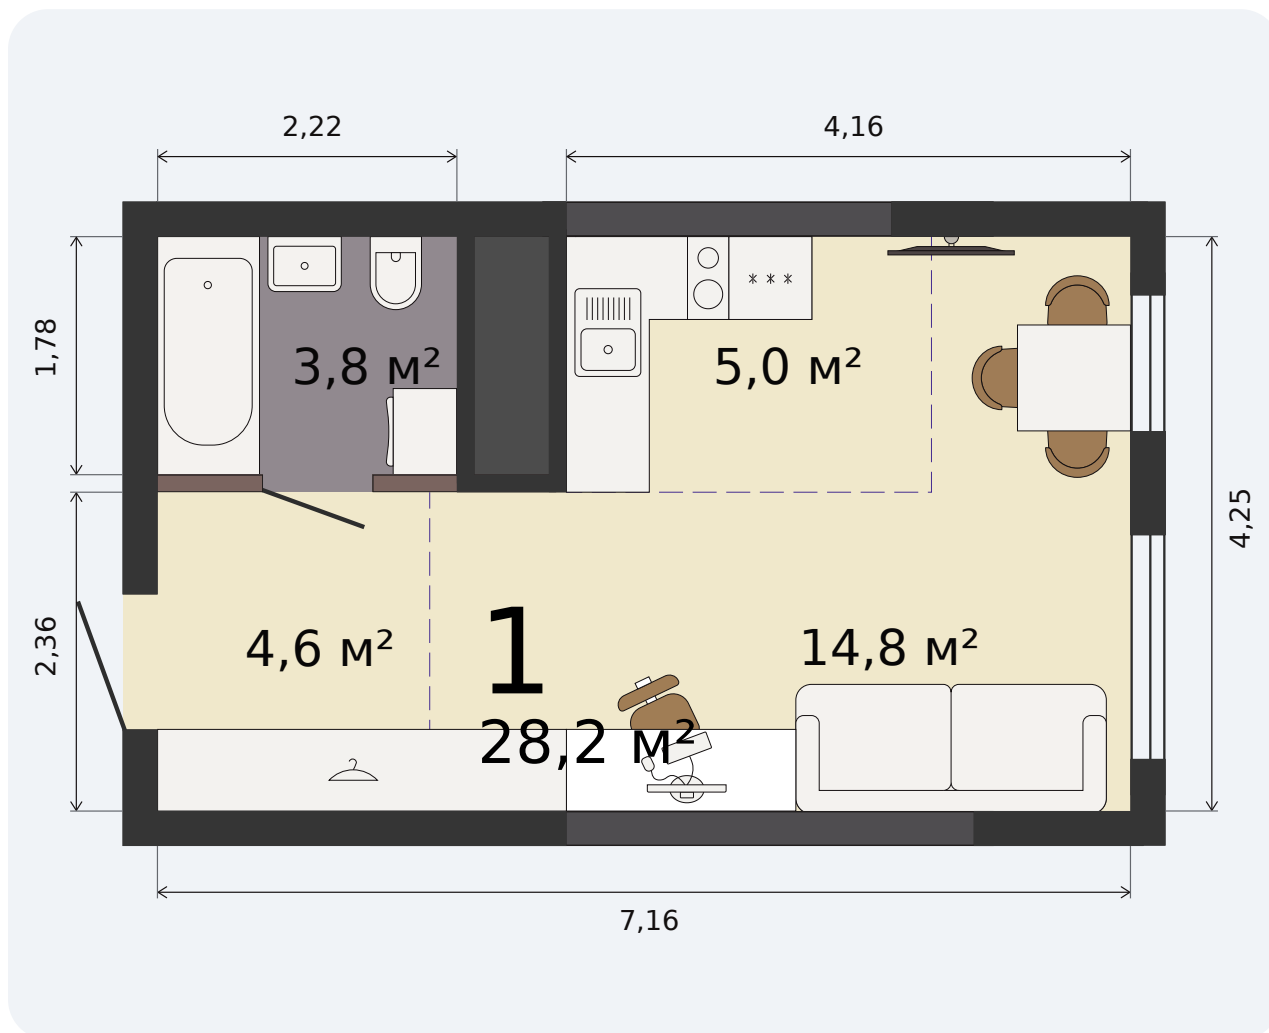

# Квартира-студия

Парк Культуры, 1 дом, 1 секция, кв. № 281

Эта планировка на сайте

**28,2 м²**

площадь

17 из 32

этаж

Под чистовую

отделка

**4 556 697 ₹** -15%

~~5 360 820 ₹~~ при полной оплате

от 19 234 ₹/мес

в ипотеку

1 квартал 2028

срок сдачи

Екатеринбург, ул. Попова, 18  
+7 (343) 28 686 61