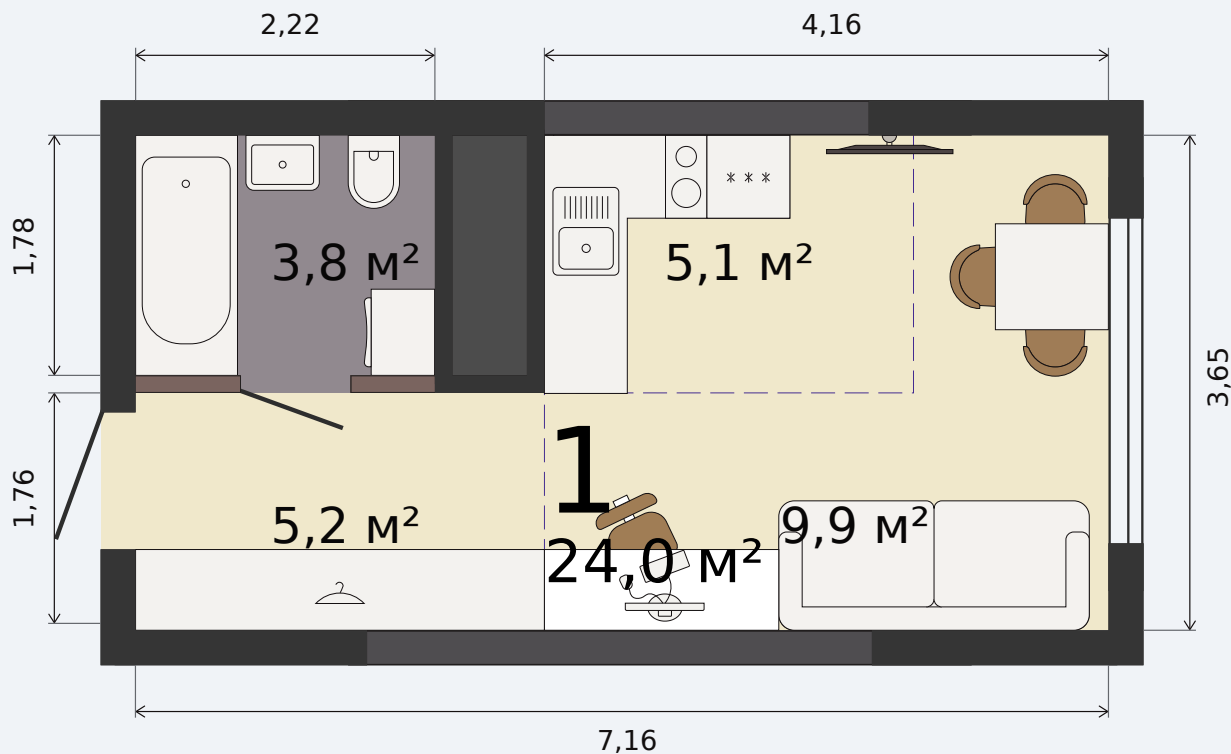

Квартира-студия

Парк Культуры, 1 дом, 1 секция, кв. № 369

Эта планировка на сайте

24,0 м²

площадь

22 из 32

этаж

Под чистовую

отделка

3 935 058 ₪ -15%

~~4 629 480 ₪~~ при полной оплате

от 16 610 ₪/мес

в ипотеку

1 квартал 2028

срок сдачи

Екатеринбург, ул. Попова, 18
+7 (343) 28 686 61