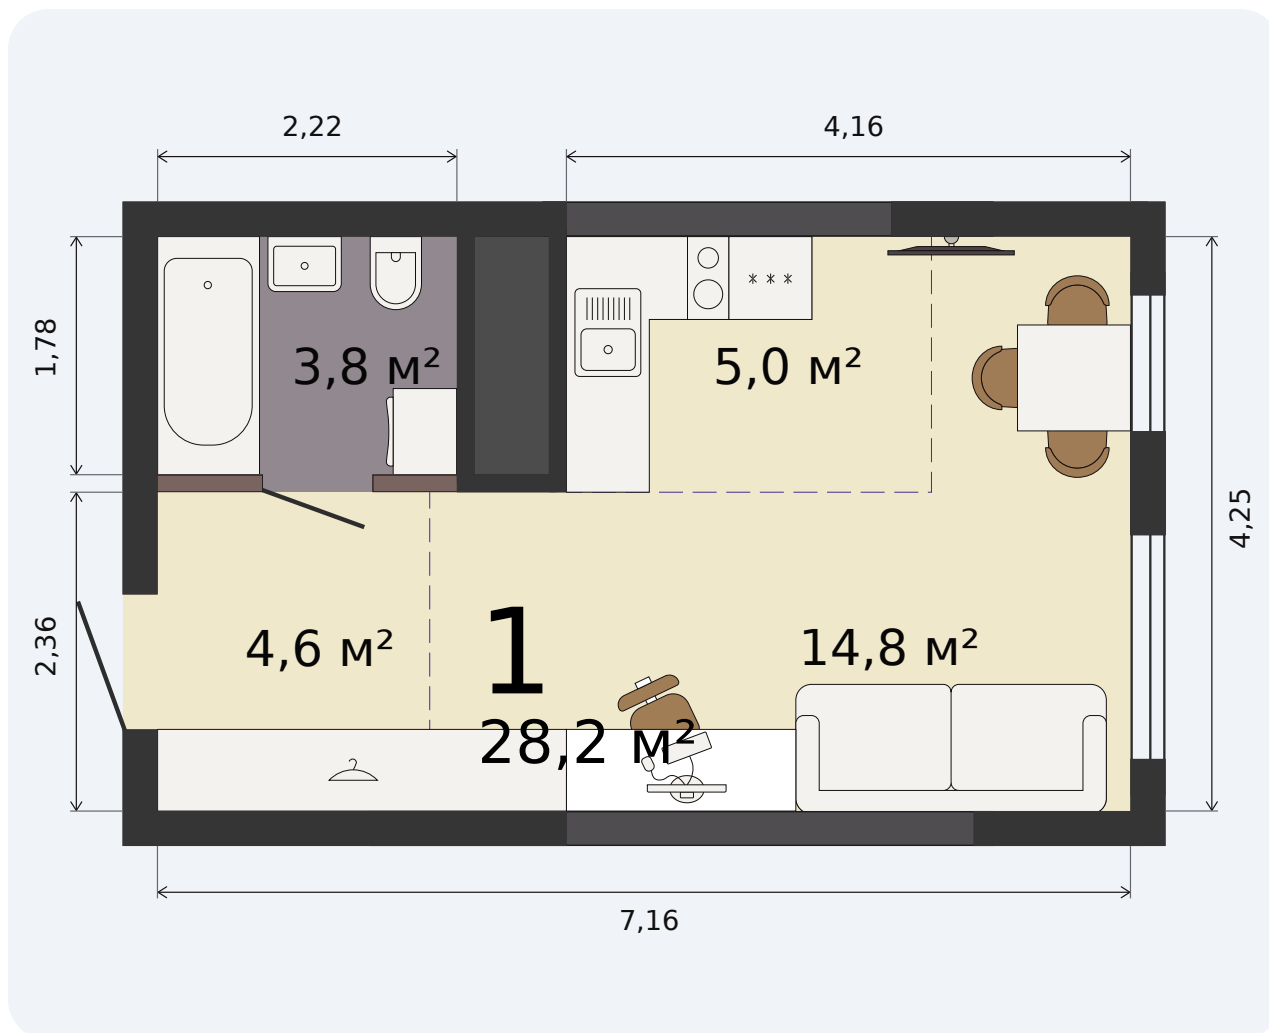

# Квартира-студия

Парк Культуры, 1 дом, 1 секция, кв. № 371

Эта планировка на сайте

**28,2 м<sup>2</sup>**

площадь

**22 из 32**

этаж

**Под чистовую**

отделка

**4 623 693 ₹** -15%

~~5 439 639 ₹~~ при полной оплате

**от 19 517 ₹/мес**

в ипотеку

**1 квартал 2028**

срок сдачи

Екатеринбург, ул. Попова, 18  
**+7 (343) 28 686 61**