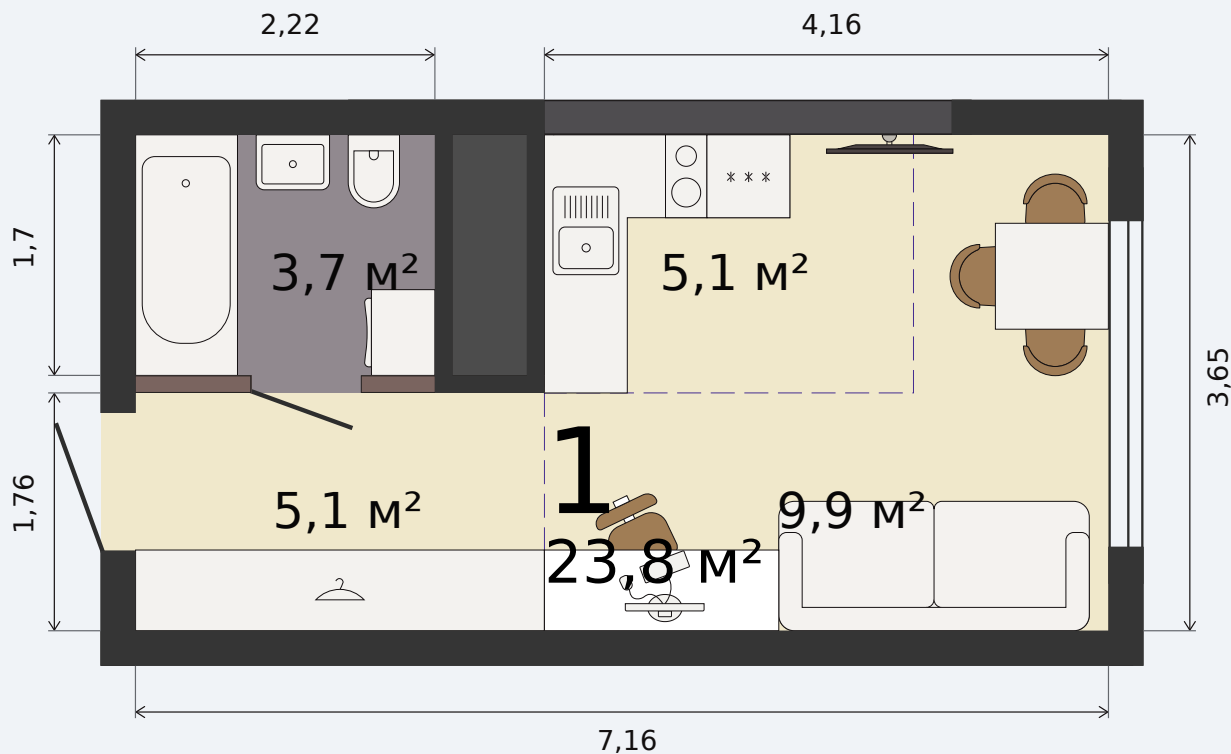

# Квартира-студия

Парк Культуры, 1 дом, 1 секция, кв. № 282

Эта планировка на сайте

**23,8 м<sup>2</sup>**

площадь

17 из 32

этаж

Под чистовую

отделка

**3 845 723 ₹** -15%

~~4 524 380 ₹~~ при полной оплате

от 16 233 ₹/мес

в ипотеку

1 квартал 2028

срок сдачи

Екатеринбург, ул. Попова, 18  
+7 (343) 28 686 61