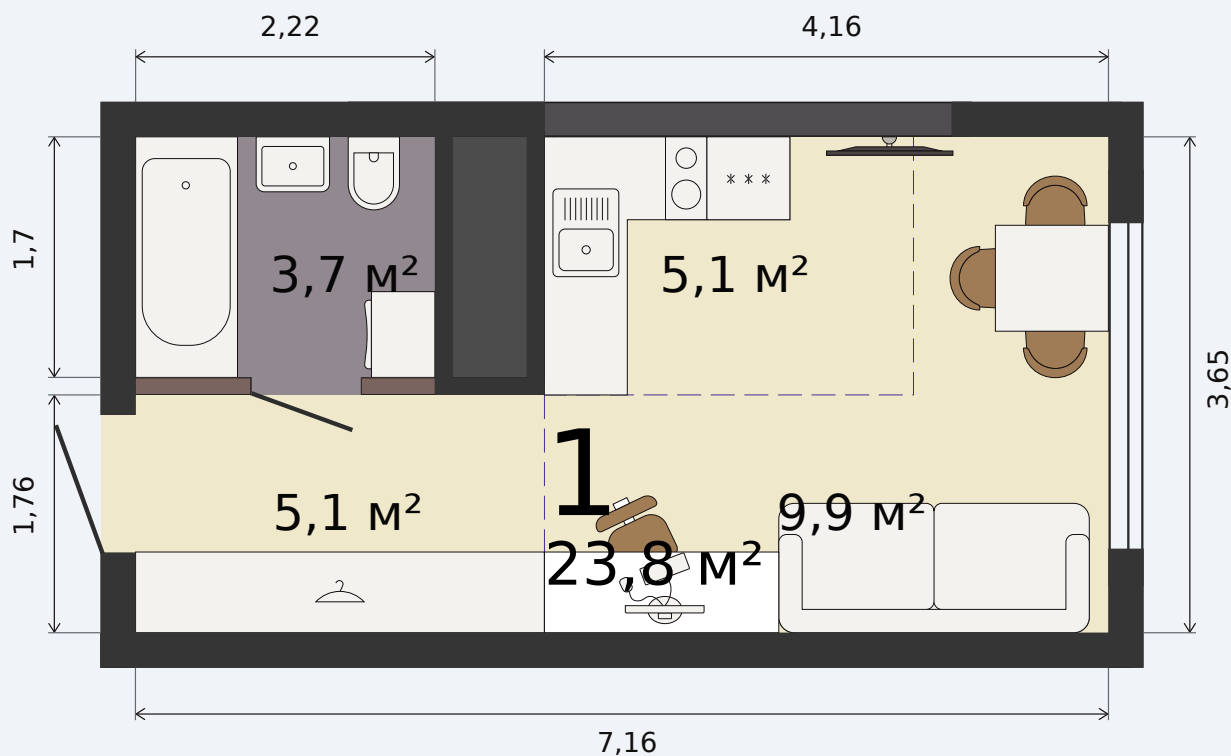

Квартира-студия

Парк Культуры, 1 дом, 1 секция, кв. № 372

Эта планировка на сайте

23,8 м²

площадь

22 из 32

этаж

Под чистовую

отделка

3 902 266 ₹ -15%

~~4 590 901 ₹~~ при полной оплате

от 16 472 ₹/мес

в ипотеку

1 квартал 2028

срок сдачи

Екатеринбург, ул. Попова, 18
+7 (343) 28 686 61