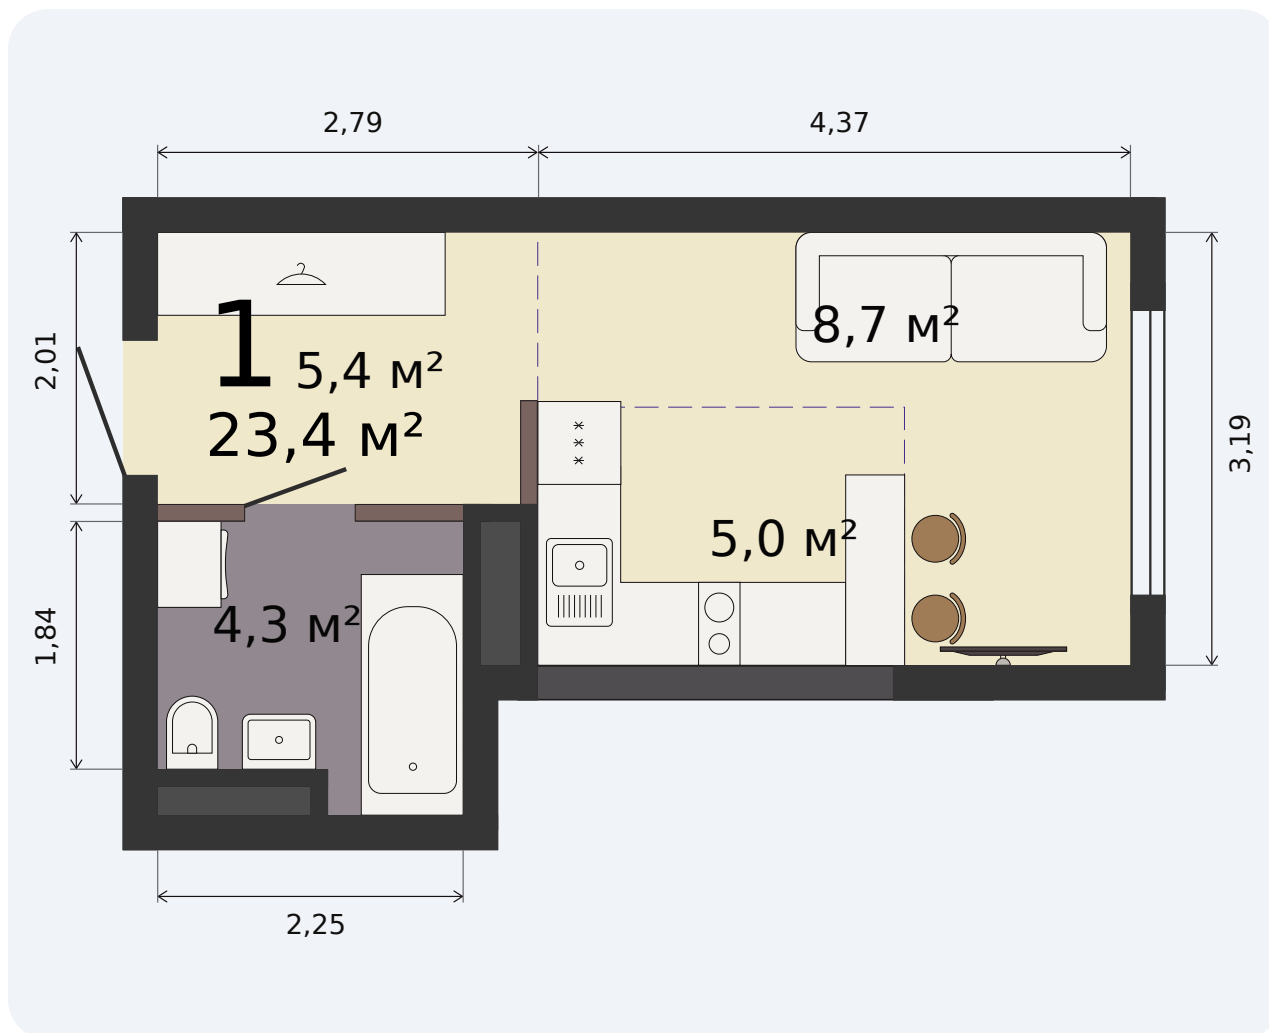

# Квартира-студия

Парк Культуры, 1 дом, 1 секция, кв. № 31

Эта  
планировка  
на сайте

**23,4 м²**

площадь

**3 из 32**

этаж

**Под чистовую**

отделка

**3 610 035 ₹** -15%

~~4 247 100 ₹~~ при полной оплате

**от 15 238 ₹/мес**

в ипотеку

**1 квартал 2028**

срок сдачи

Екатеринбург, ул. Попова, 18  
**+7 (343) 28 686 61**