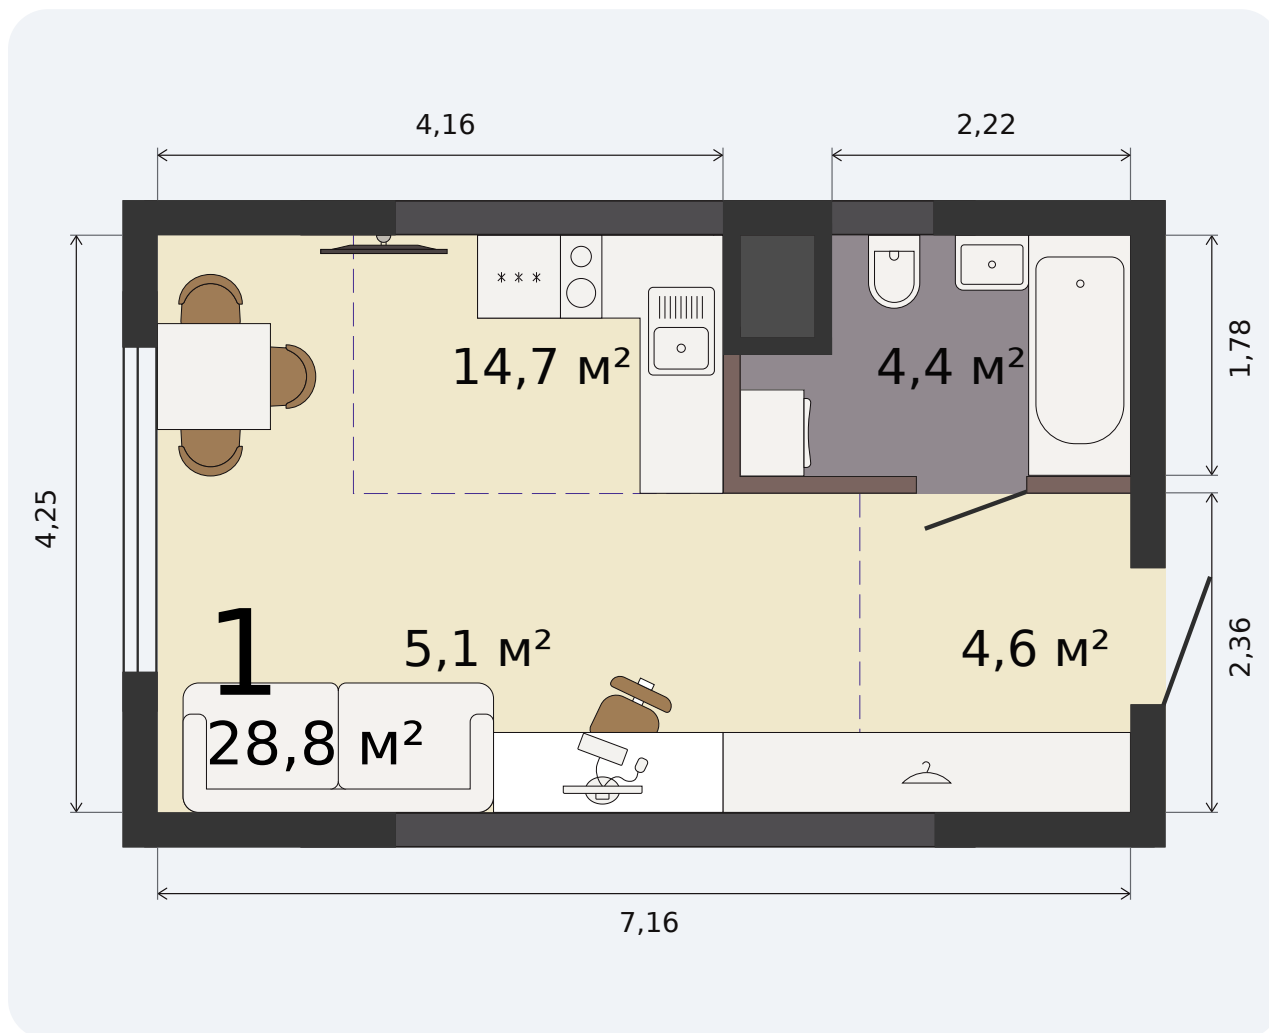

Квартира-студия

Парк Культуры, 1 дом, 1 секция, кв. № 18

Эта планировка на сайте

28,8 м²

площадь

2 из 32

этаж

Под чистовую

отделка

4 503 708 ₹ -15%

~~5 298 480 ₹~~ при полной оплате

от 19 010 ₹/мес

в ипотеку

1 квартал 2028

срок сдачи

Екатеринбург, ул. Попова, 18
+7 (343) 28 686 61