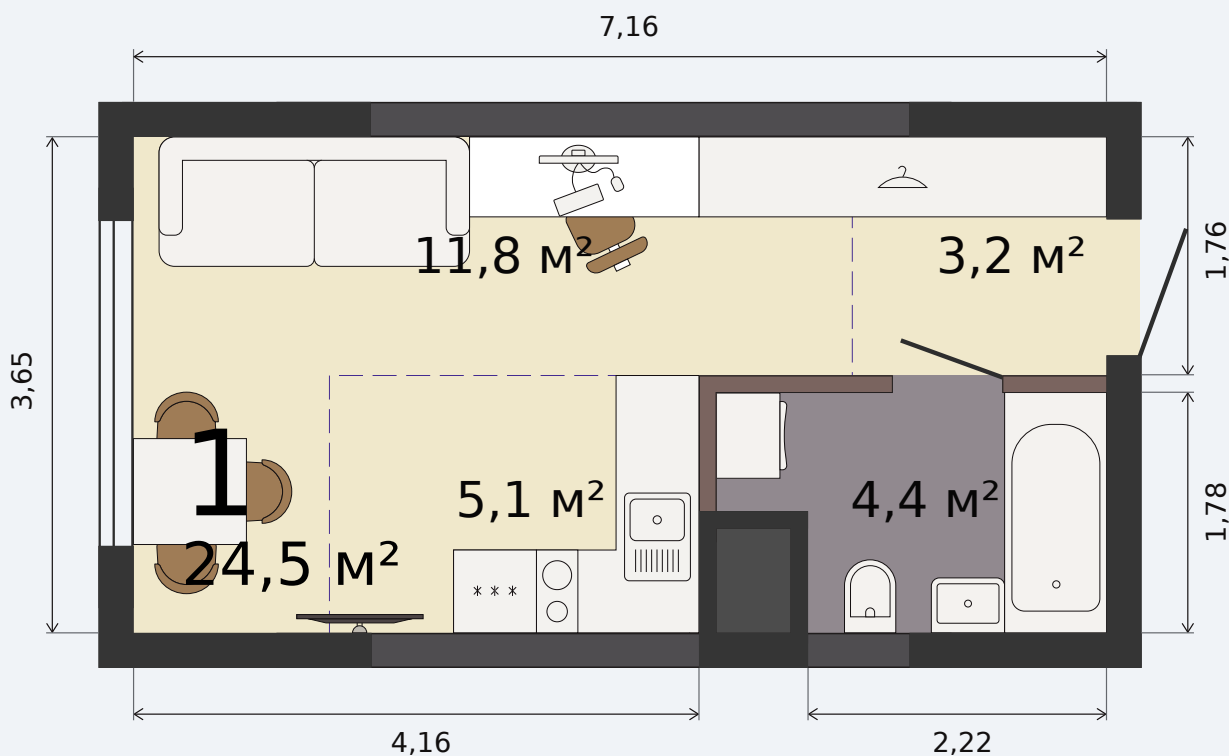

# Квартира-студия

Парк Культуры, 1 дом, 1 секция, кв. № 19

Эта планировка на сайте

**24,5 м<sup>2</sup>**

площадь

**2 из 32**

этаж

**Под чистовую**

отделка

**3 831 175 ₹** -15%

~~4 507 265 ₹~~ при полной оплате

**от 16 171 ₹/мес**

в ипотеку

**1 квартал 2028**

срок сдачи

Екатеринбург, ул. Попова, 18  
**+7 (343) 28 686 61**