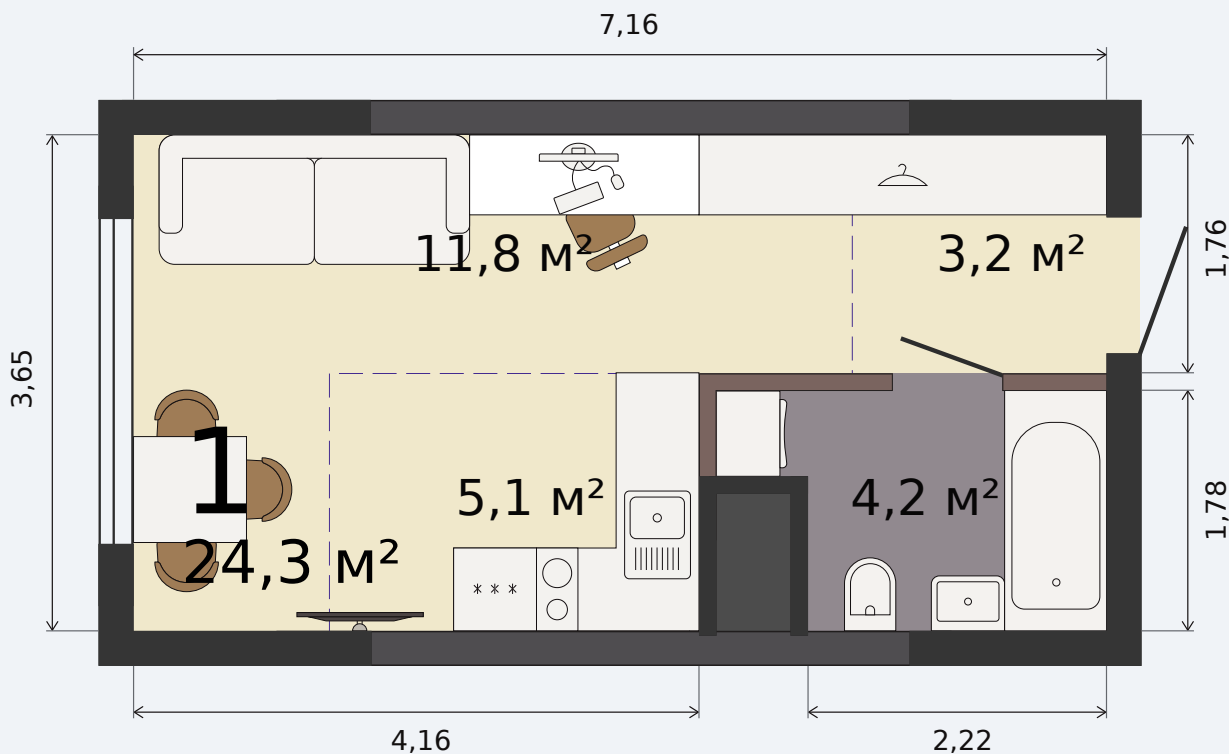

# Квартира-студия

Парк Культуры, 1 дом, 1 секция, кв. № 37

Эта планировка на сайте

**24,3 м²**

площадь

3 из 32

этаж

Под чистовую

отделка

**3 688 740 ₹** -17%

~~4 471 200 ₹~~ при полной оплате

от 16 042 ₹/мес

в ипотеку

1 квартал 2028

срок сдачи

Екатеринбург, ул. Попова, 18  
+7 (343) 28 686 61