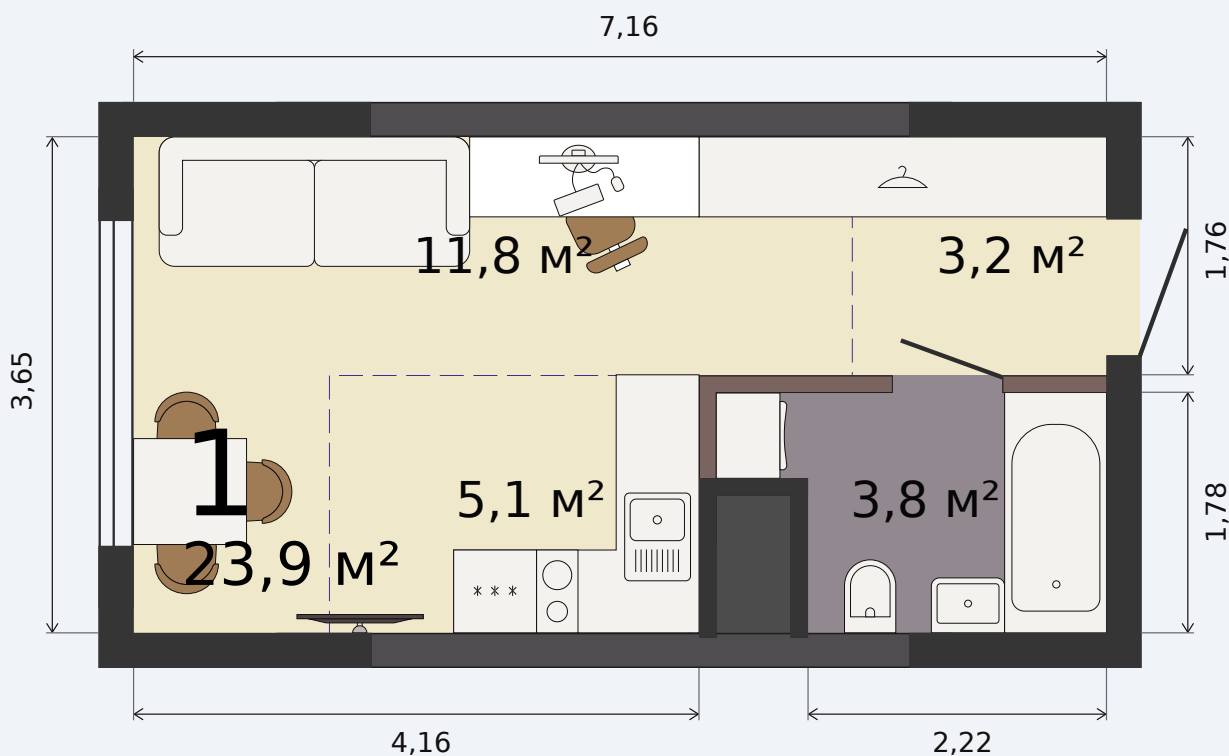

Квартира-студия

Парк Культуры, 1 дом, 1 секция, кв. № 289

Эта планировка на сайте

23,9 м²

площадь

17 из 32

этаж

Под чистовую

отделка

3 884 634 ₹ -15%

~~4 570 158 ₹~~ при полной оплате

от 16 397 ₹/мес

в ипотеку

1 квартал 2028

срок сдачи

Екатеринбург, ул. Попова, 18
+7 (343) 28 686 61