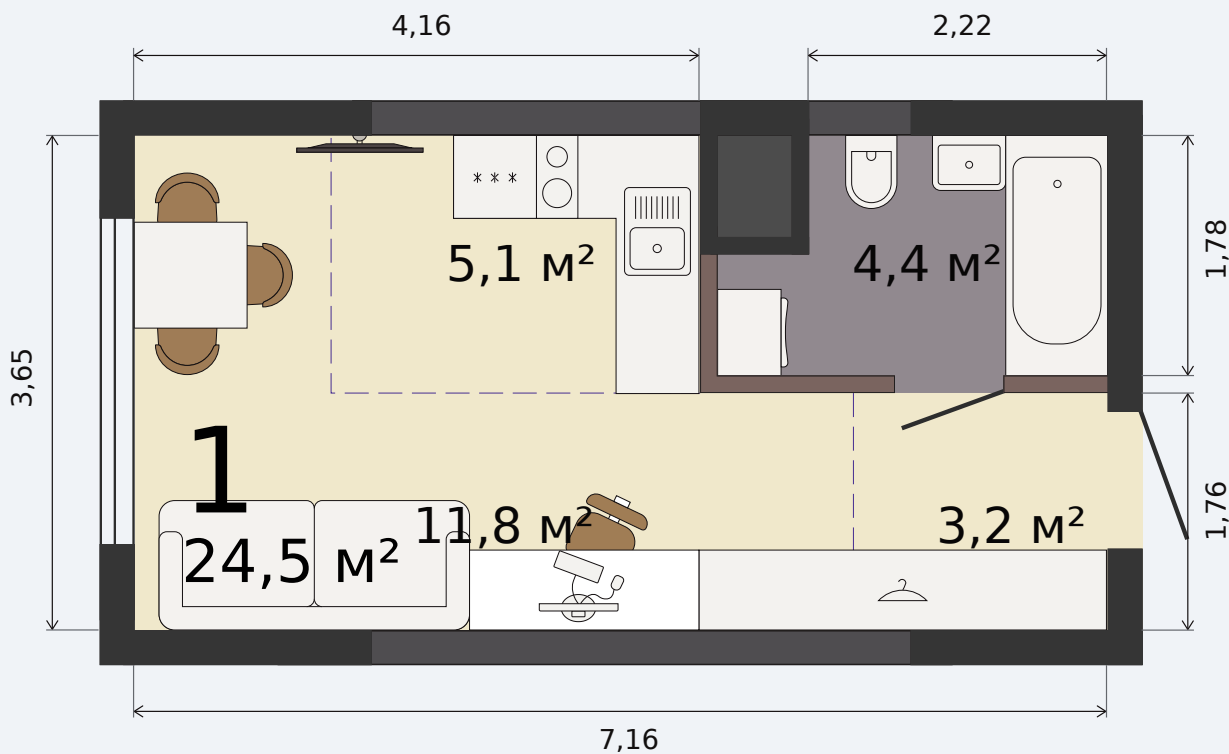

# Квартира-студия

Парк Культуры, 1 дом, 1 секция, кв. № 20

Эта планировка на сайте

**24,5 м<sup>2</sup>**

площадь

2 из 32

этаж

Под чистовую

отделка

**3 831 175 ₹** -15%

~~4 507 265 ₹~~ при полной оплате

от 16 171 ₹/мес

в ипотеку

1 квартал 2028

срок сдачи

Екатеринбург, ул. Попова, 18  
+7 (343) 28 686 61