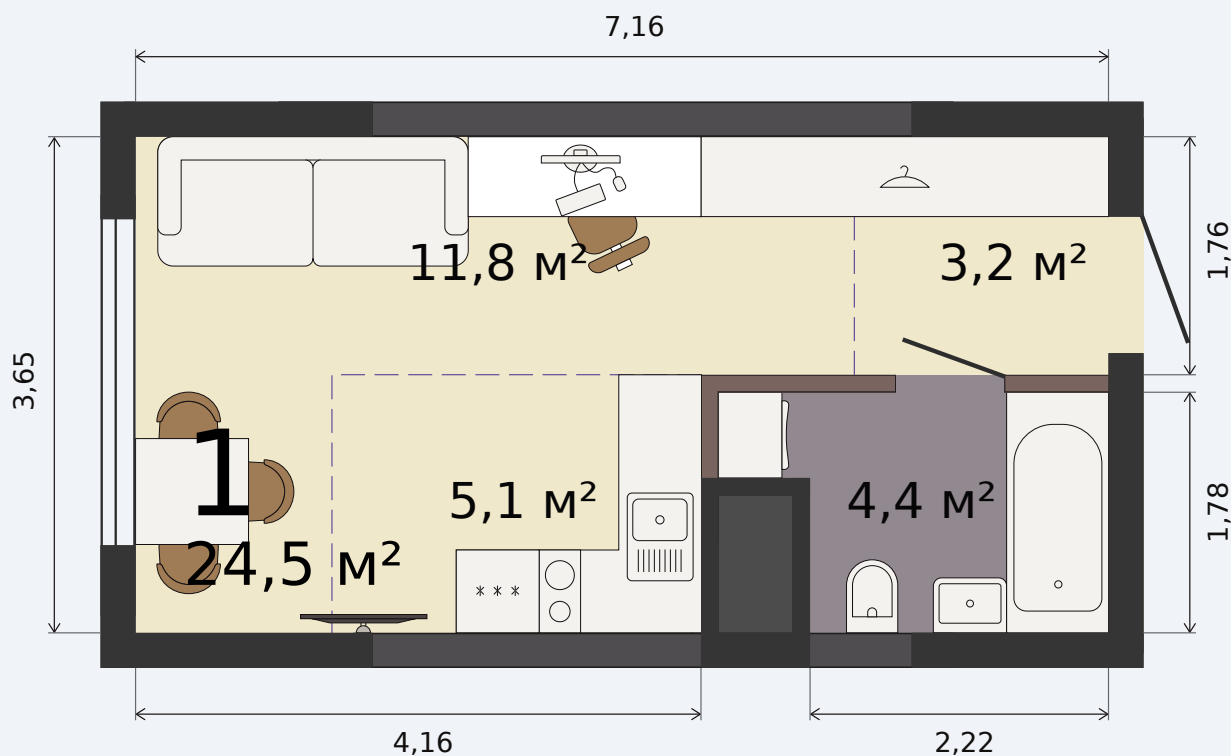

Квартира-студия

Парк Культуры, 1 дом, 1 секция, кв. № 21

Эта планировка на сайте

24,5 м²

площадь

2 из 32

этаж

Под чистовую

отделка

3 831 175 ₹ -15%

~~4 507 265 ₹~~ при полной оплате

от 16 171 ₹/мес

в ипотеку

1 квартал 2028

срок сдачи

Екатеринбург, ул. Попова, 18
+7 (343) 28 686 61