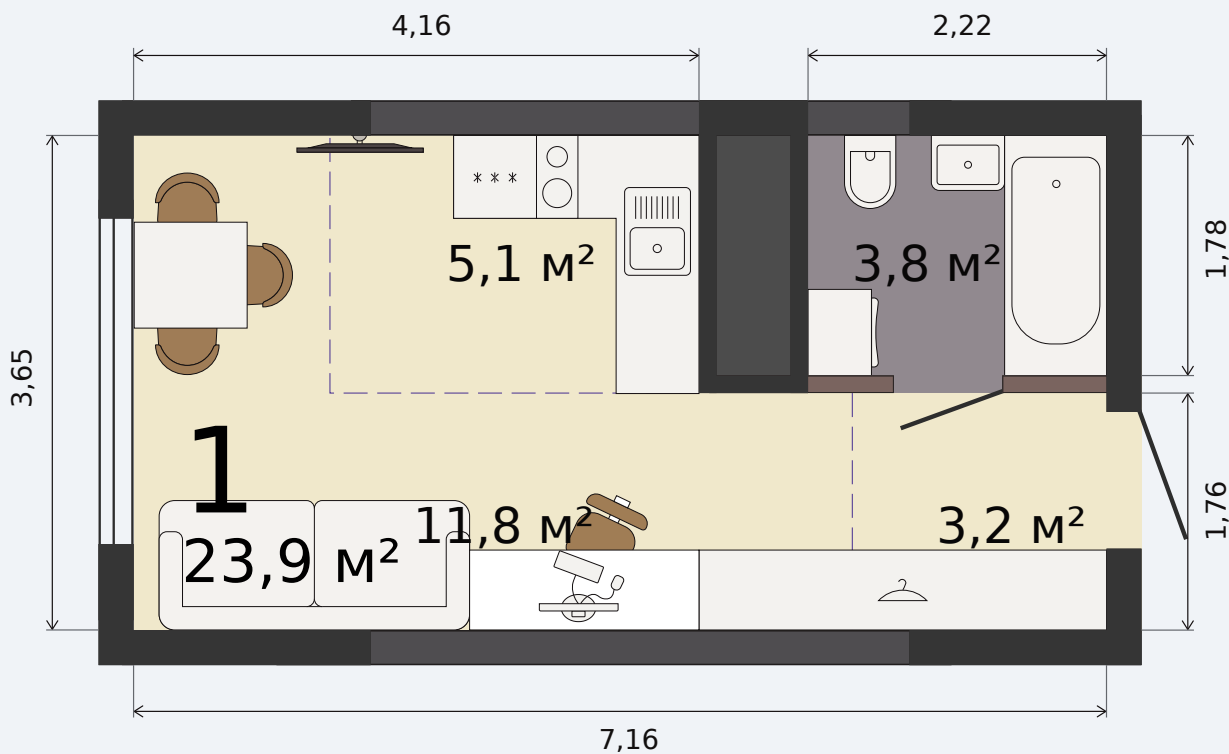

Квартира-студия

Парк Культуры, 1 дом, 1 секция, кв. № 290

Эта планировка на сайте

23,9 м²

площадь

17 из 32

этаж

Под чистовую

отделка

3 884 634 ₹

-15%

~~4 570 158 ₹~~ при полной оплате

от 16 397 ₹/мес

в ипотеку

1 квартал 2028

срок сдачи