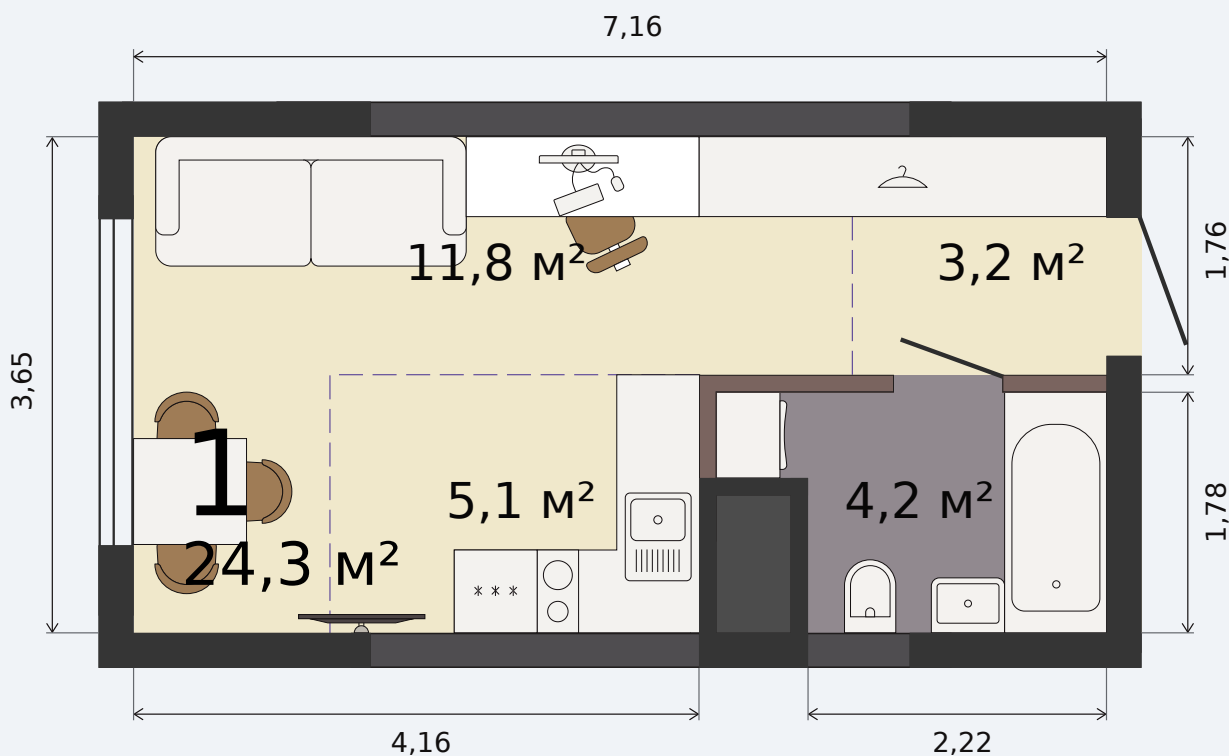

# Квартира-студия

Парк Культуры, 1 дом, 1 секция, кв. № 39

Эта планировка на сайте

**24,3 м<sup>2</sup>**

площадь

**3 из 32**

этаж

**Под чистовую**

отделка

**3 688 740 ₹** -17%

~~4 471 200 ₹~~ при полной оплате

**от 16 042 ₹/мес**

в ипотеку

**1 квартал 2028**

срок сдачи

Екатеринбург, ул. Попова, 18  
**+7 (343) 28 686 61**