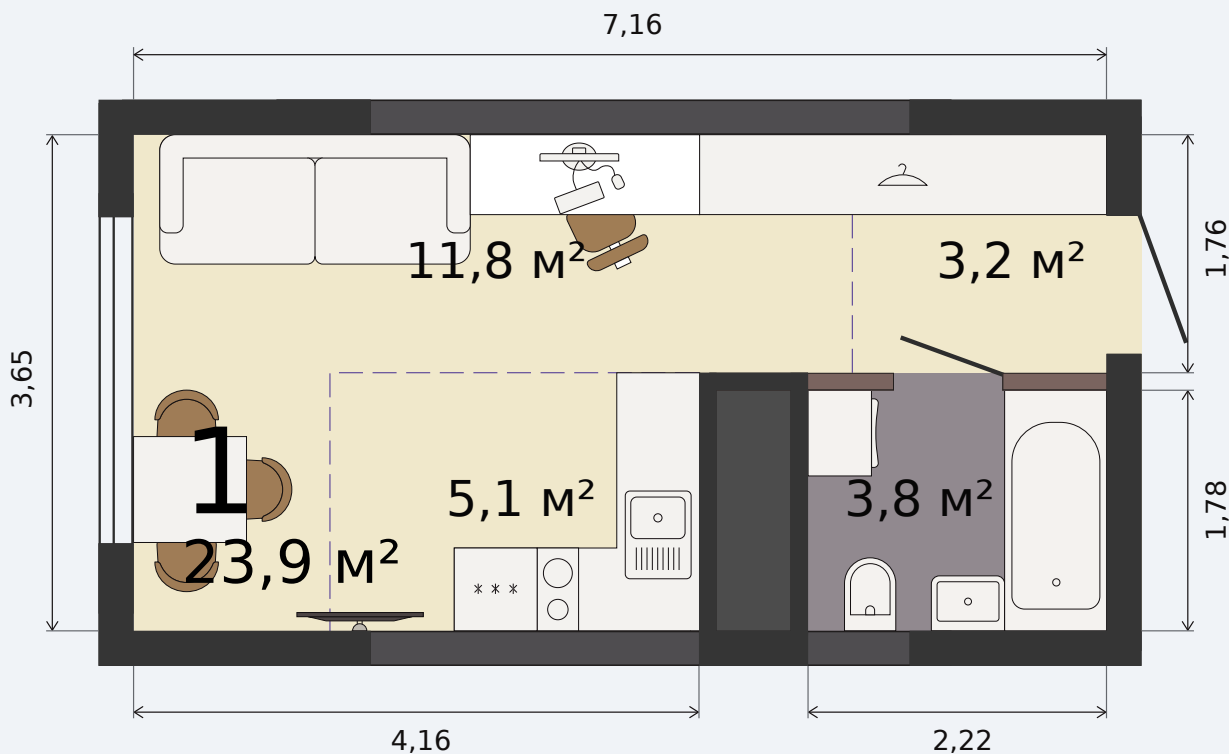

Квартира-студия

Парк Культуры, 1 дом, 1 секция, кв. № 291

Эта планировка на сайте

23,9 м²

площадь

17 из 32

этаж

Под чистовую

отделка

3 884 634 ₹ -15%

~~4 570 158 ₹~~ при полной оплате

от 16 397 ₹/мес

в ипотеку

1 квартал 2028

срок сдачи

Екатеринбург, ул. Попова, 18
+7 (343) 28 686 61