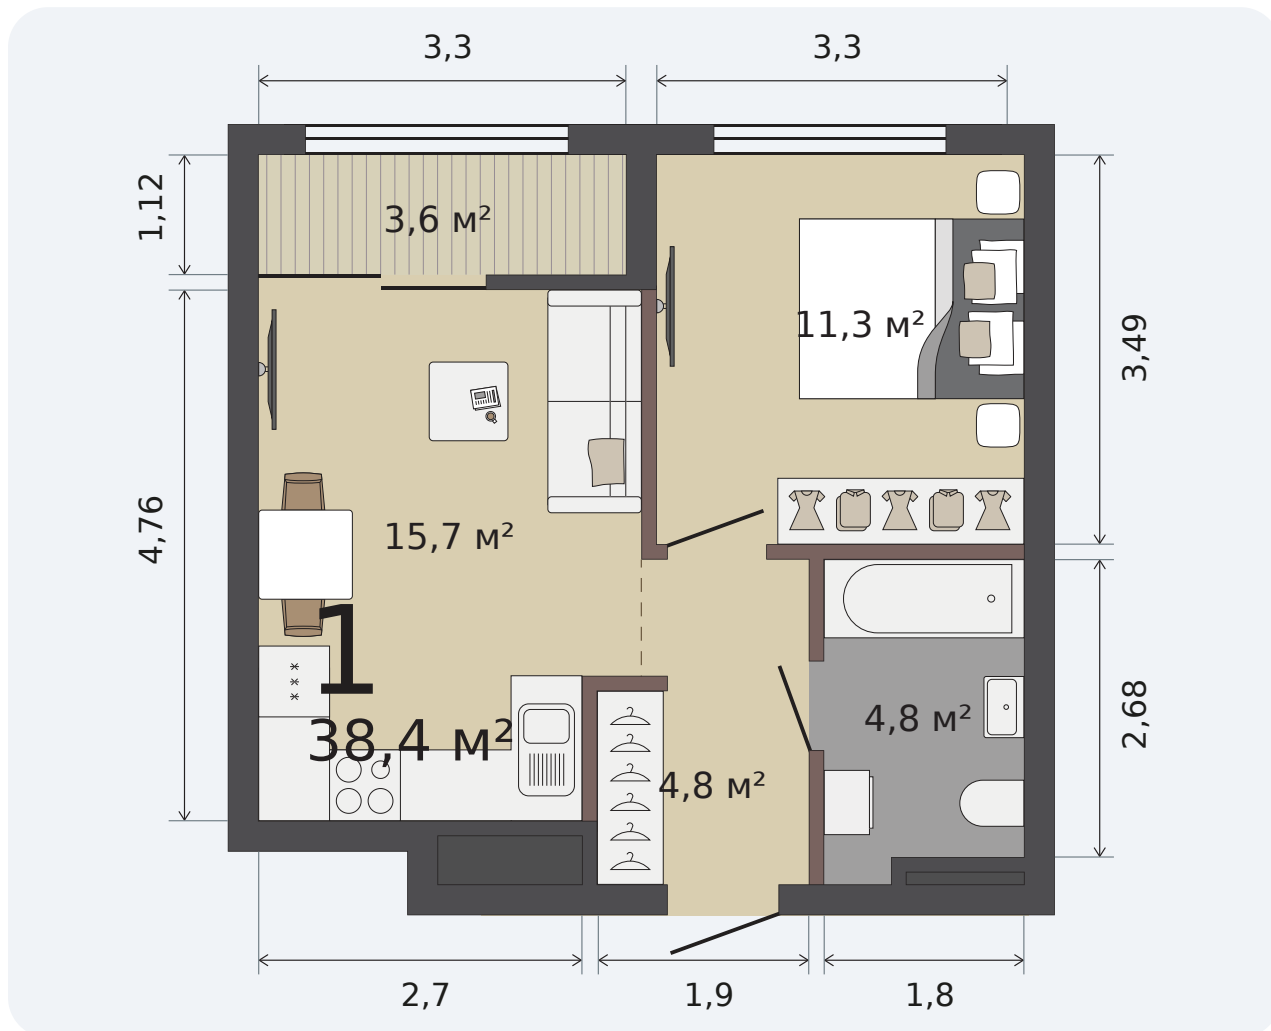

Квартира с кухней-гостиной и одной комнатой

Эта планировка на сайте

Ньютон Парк, 4 дом, 4 секция, кв. № 366

38,4 м²

площадь

11 из 15

этаж

Под чистовую