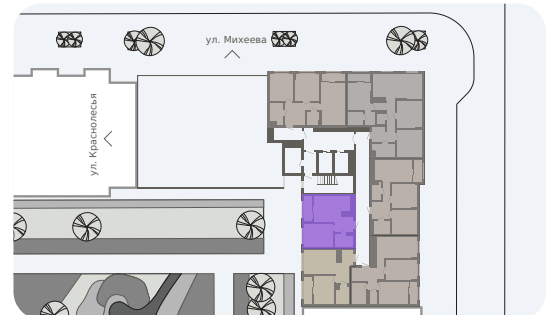

Екатеринбург, ул. Попова, 18
+7 (343) 28 686 61

Стоимость актуальна на 02.07.2026
Не является офертой или публичной офертой