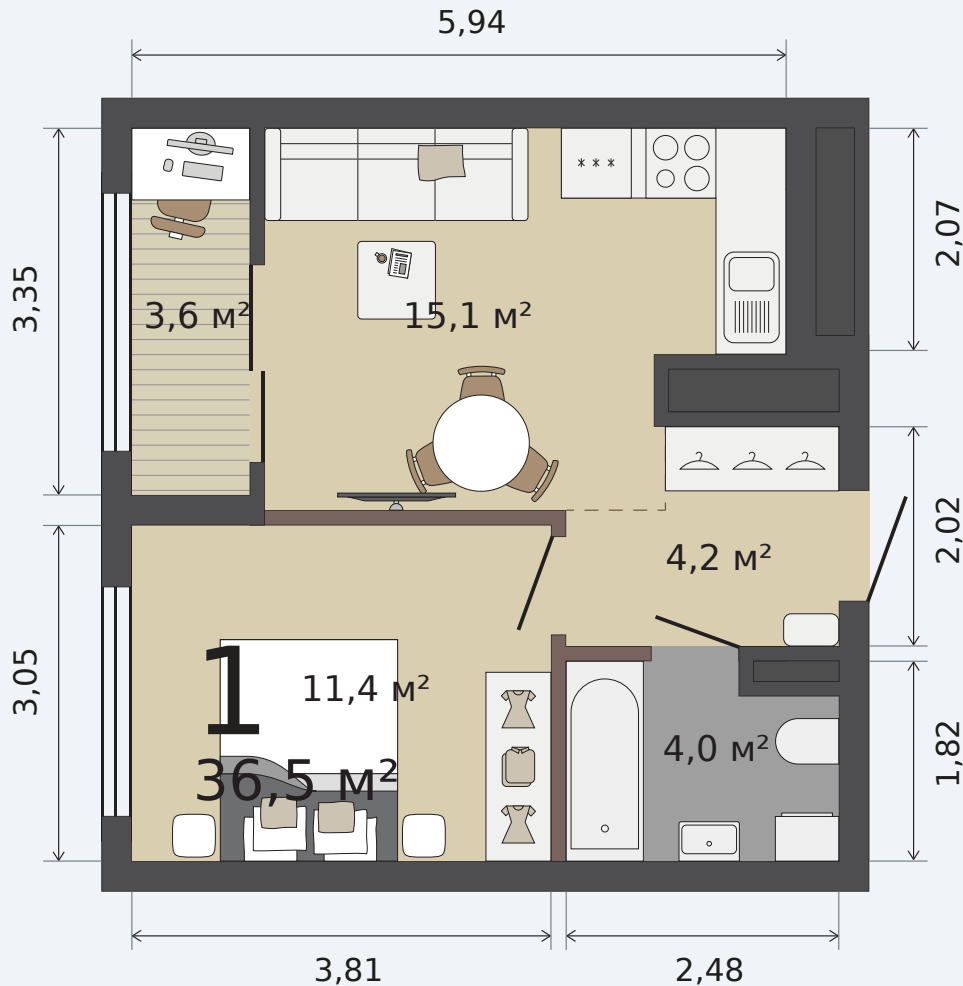

Квартира с кухней-гостиной и одной комнатой

Ньютон Парк, 4 дом, 3 секция, кв. № 259

Эта планировка на сайте

36,5 м²

площадь

17 из 17

этаж

Под чистовую