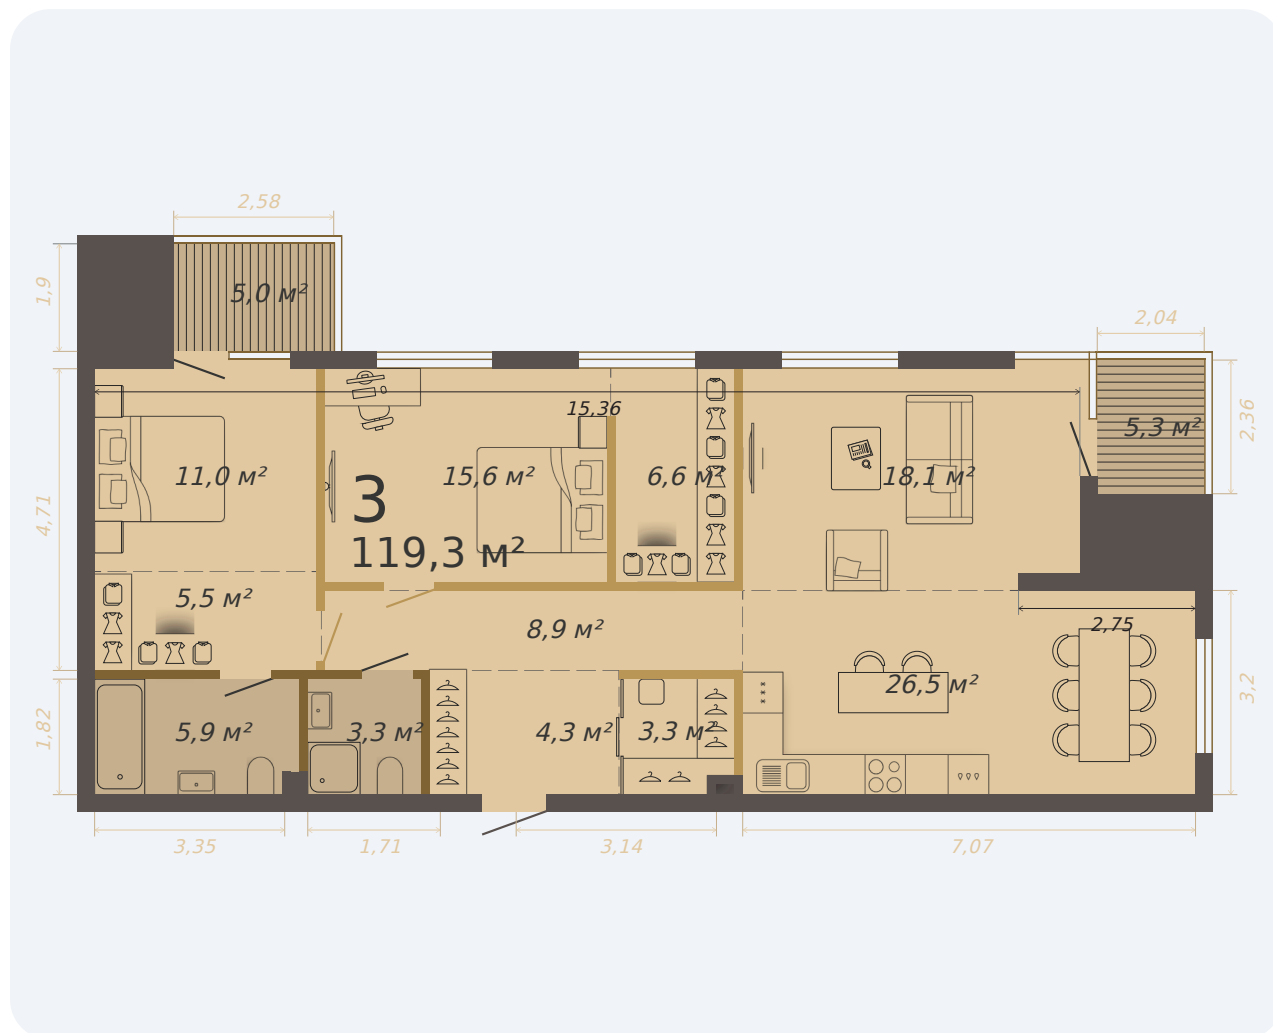

# Резиденция с кухней-гостиной и тремя комнатами

Most, кв. № 2

Эта планировка на сайте

## 119,3 м<sup>2</sup>

площадь

2 из 8

этаж

Под чистовую

отделка