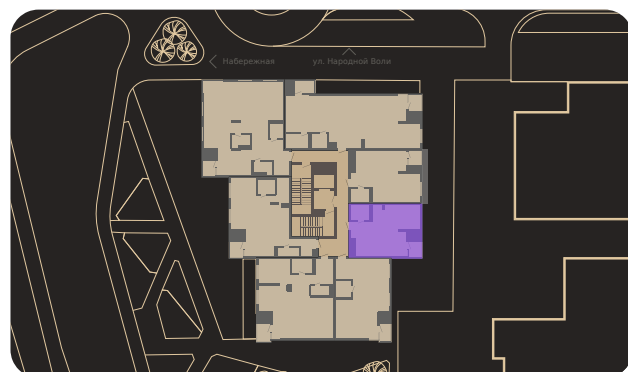

Екатеринбург, ул. Попова, 18
+7 (343) 28 686 61

Стоимость актуальна на 09.06.2026
Не является офертой или публичной офертой