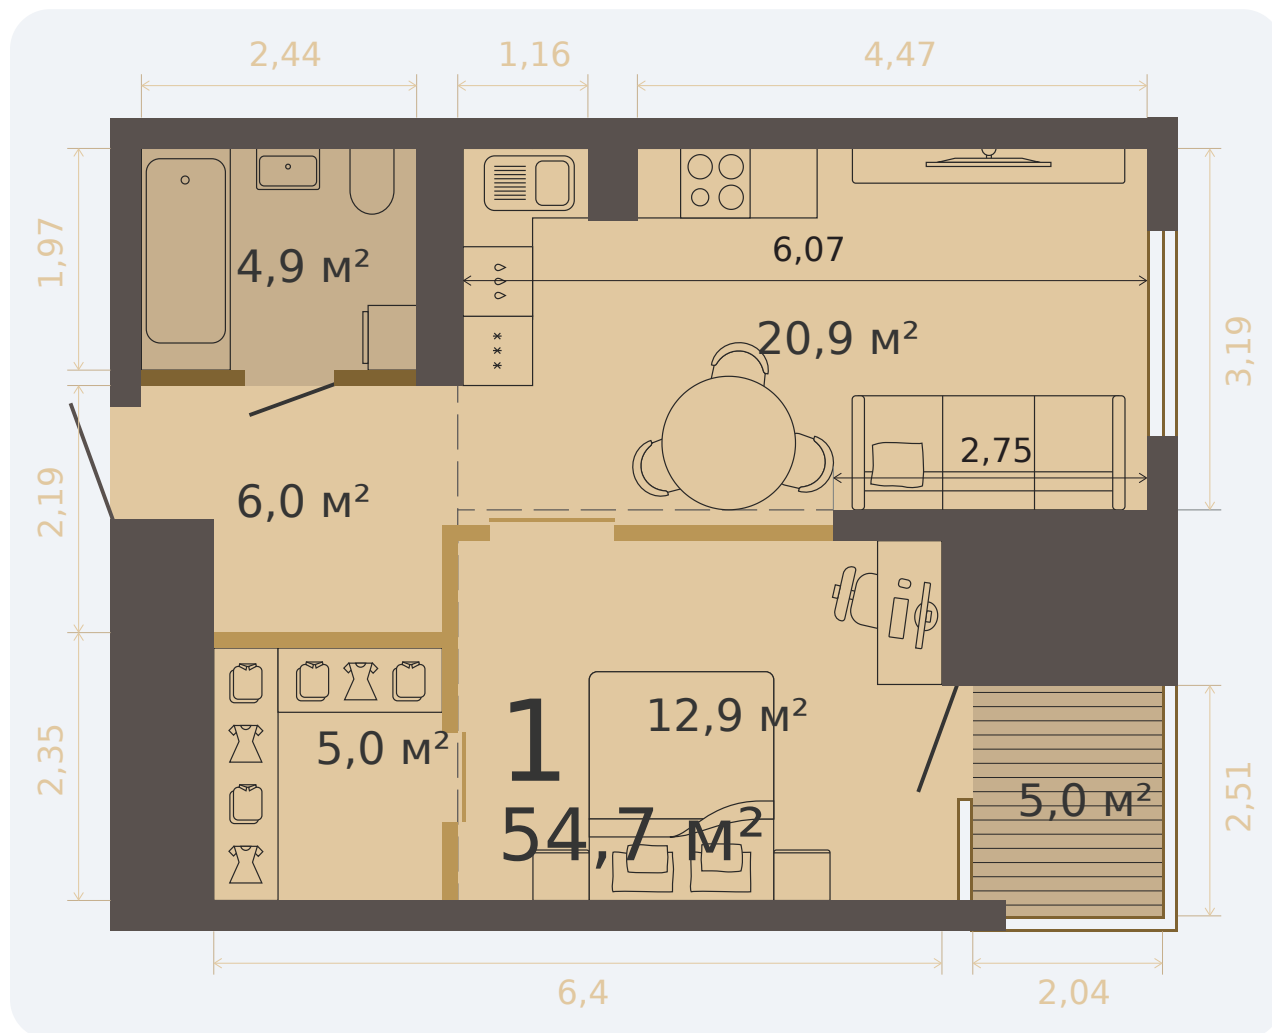

Резиденция с кухней-гостиной и одной комнатой

Most, кв. № 25

Эта планировка на сайте

54,7 м²

площадь

5 из 8

этаж

Под чистовую

отделка

21 059 500 ₽

при полной оплате

Сдан

срок сдачи

Екатеринбург, ул. Попова, 18
+7 (343) 28 686 61

Стоимость актуальна на 09.06.2026
Не является офертой или публичной офертой