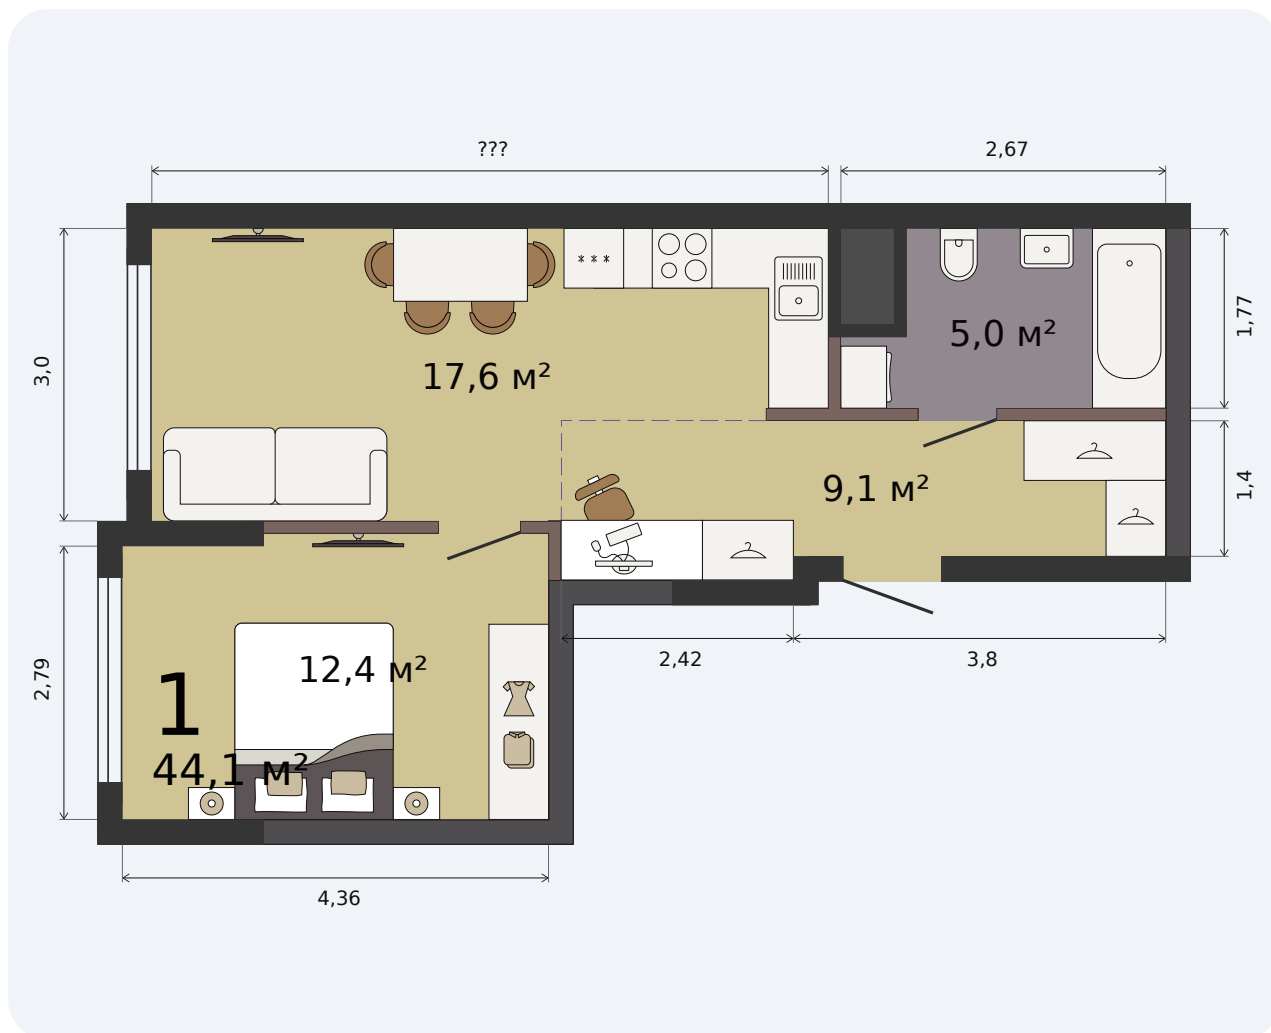

# Квартира с кухней-гостиной и одной комнатой

Эта планировка на сайте

Парк Культуры, 1 дом, 1 секция, кв. № 23

## 44,1 м²

площадь

## 2 из 32

этаж