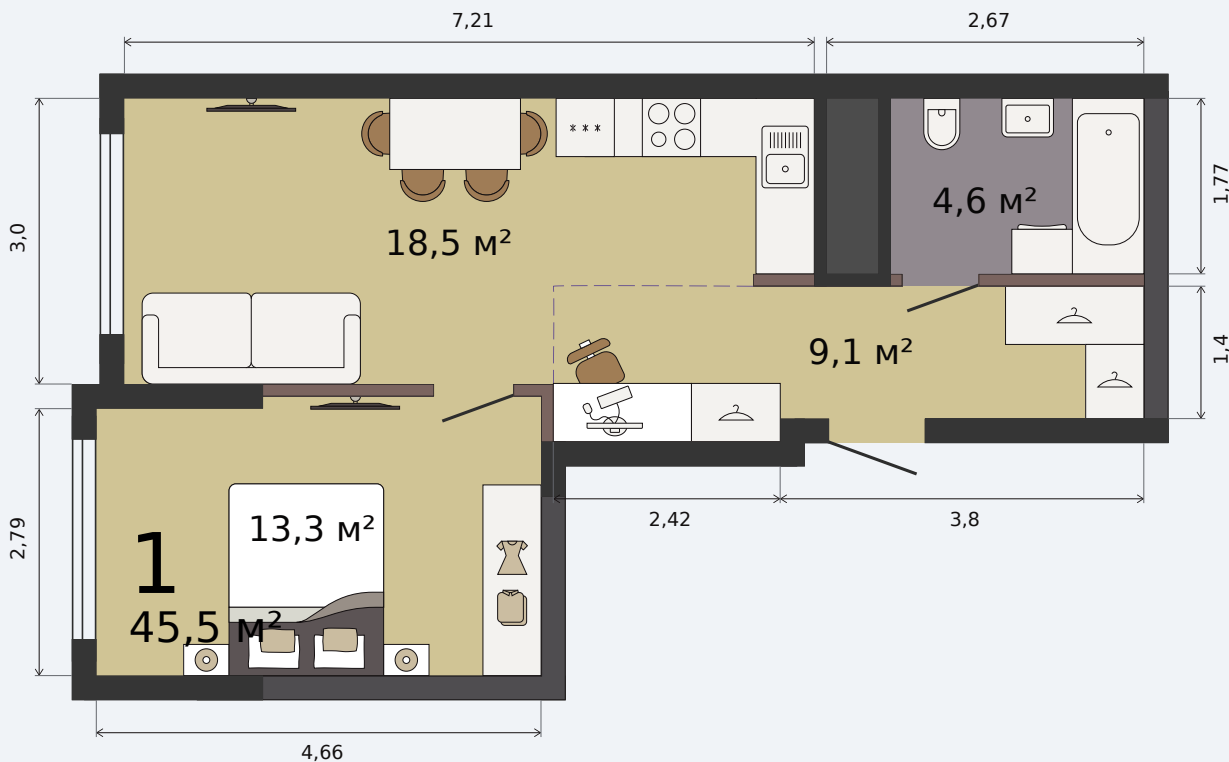

Квартира с кухней-гостиной и одной комнатой

Эта планировка на сайте

Парк Культуры, 1 дом, 1 секция, кв. № 383

45,5 м²

площадь

22 из 32

этаж

Под чистовую