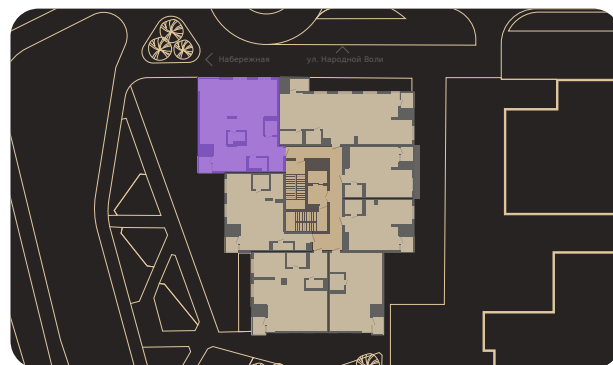

Екатеринбург, ул. Попова, 18
+7 (343) 28 686 61

Стоимость актуальна на 09.06.2026
Не является офертой или публичной офертой