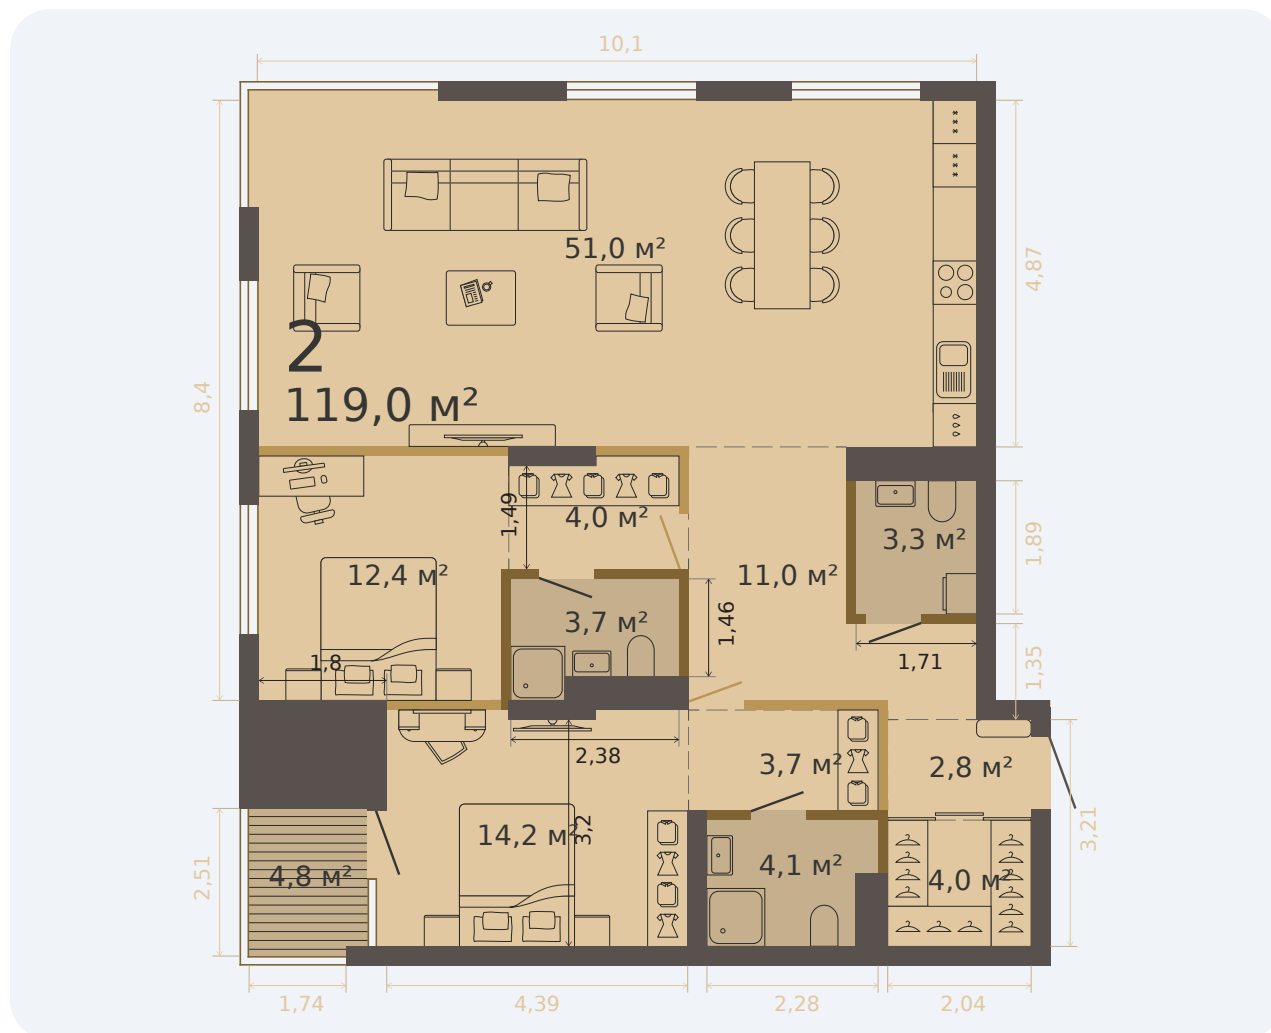

Резиденция с кухней-гостиной и двумя комнатами

Most, кв. № 22

Эта планировка на сайте

119,0 м²

площадь

5 из 8

этаж

Под чистовую