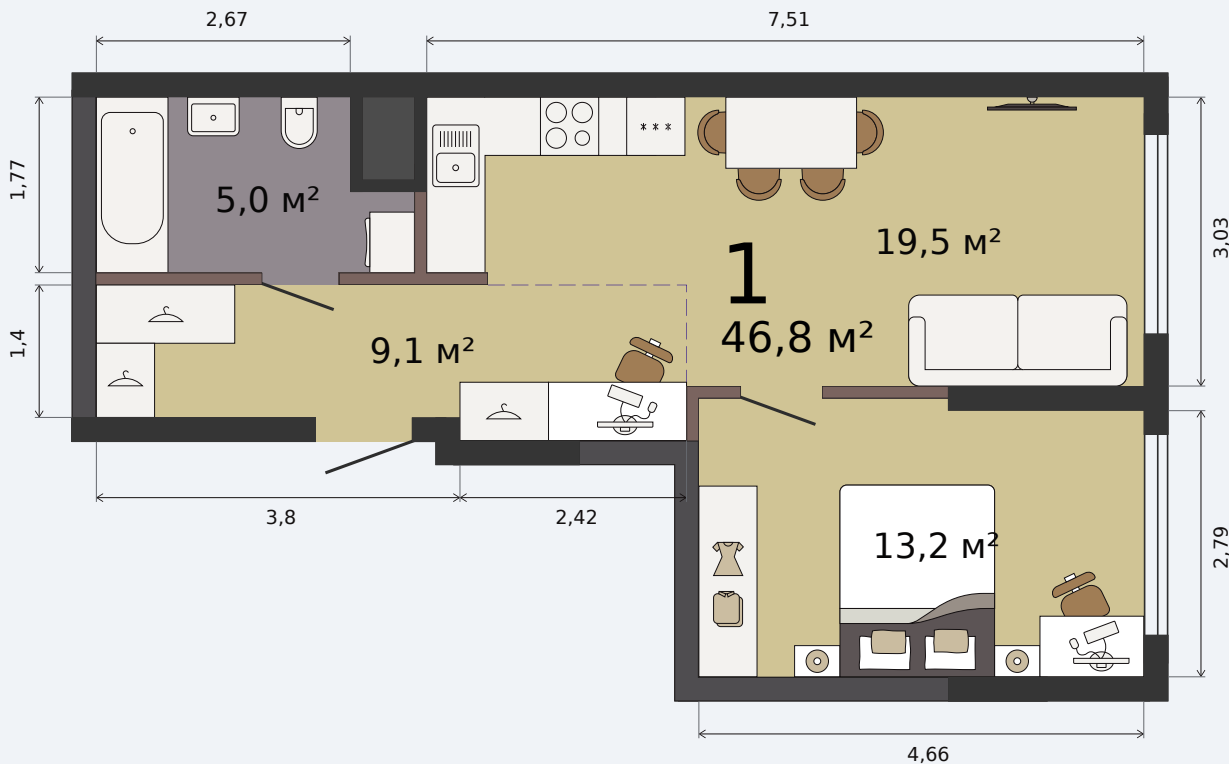

Квартира с кухней-гостиной и одной комнатой

Эта планировка на сайте

Парк Культуры, 1 дом, 1 секция, кв. № 6

46,8 м²

площадь

2 из 32

этаж

Под чистовую

отделка

6 542 219 ₹ -15%

7 696 728 ₹ при полной оплате

от 26 924 ₹/мес

в ипотеку

1 квартал 2028

срок сдачи

Екатеринбург, ул. Попова, 18
+7 (343) 28 686 61