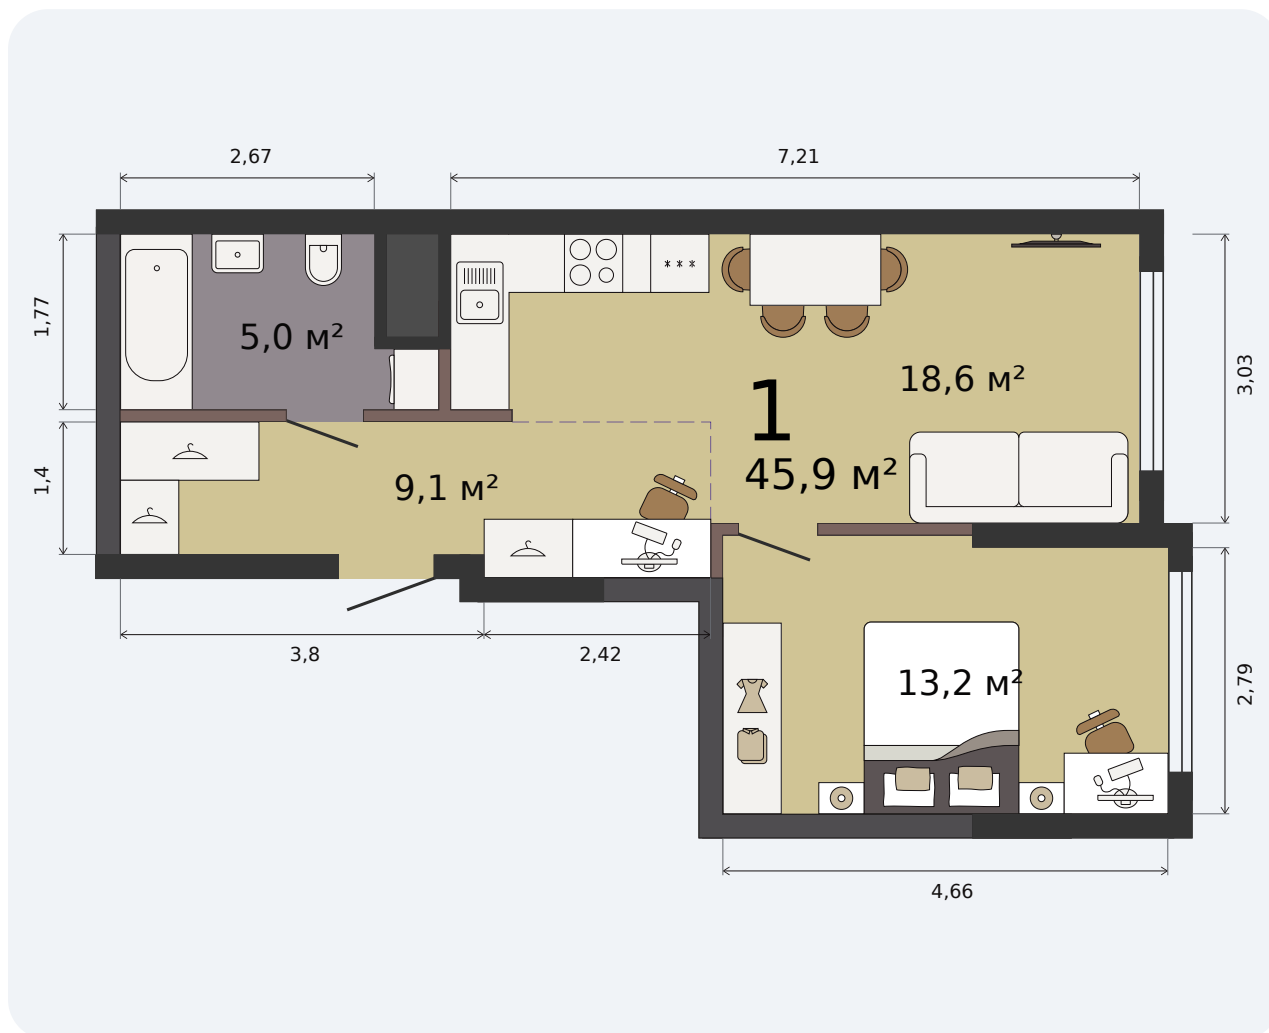

# Квартира с кухней-гостиной и одной комнатой

Эта планировка на сайте

Парк Культуры, 1 дом, 1 секция, кв. № 42

**45,9 м²**

площадь

4 из 32

этаж

Под чистовую

отделка

**6 427 331 ₹** -15%

7 561 566 ₹ при полной оплате

от 26 926 ₹/мес

в ипотеку

1 квартал 2028

срок сдачи

Екатеринбург, ул. Попова, 18  
+7 (343) 28 686 61