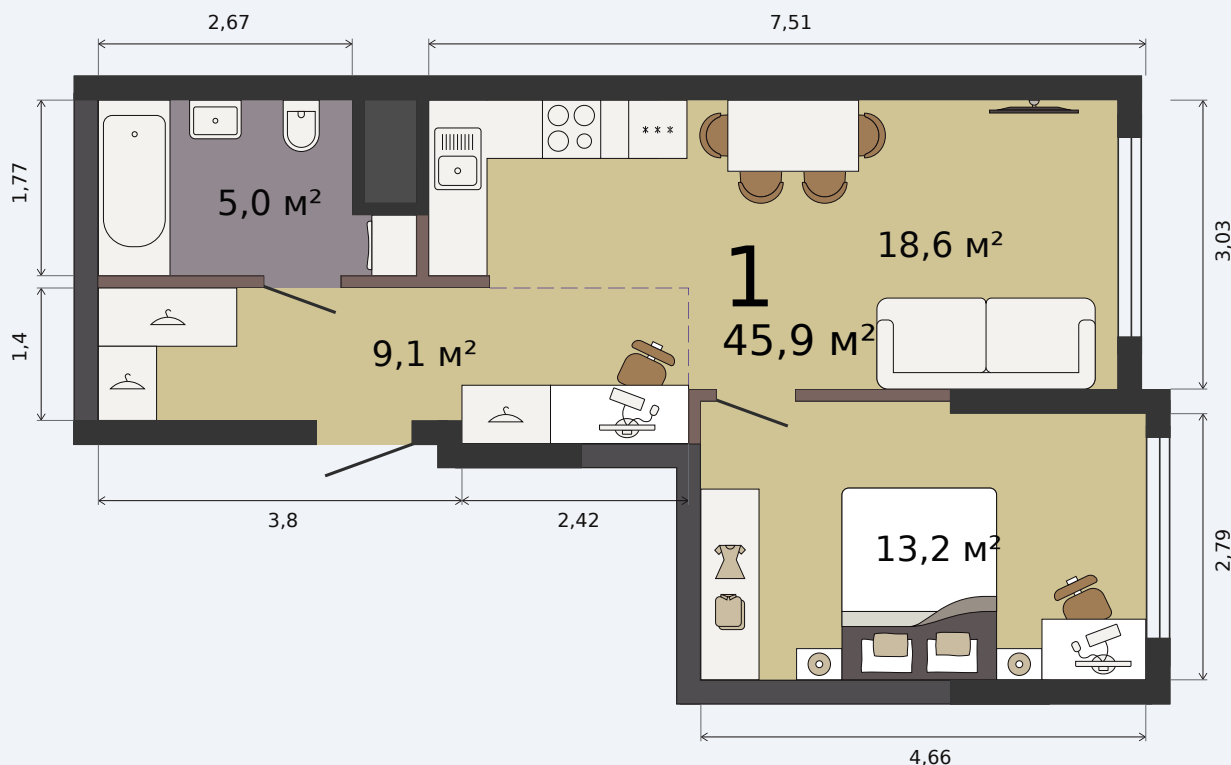

Квартира с кухней-гостиной и одной комнатой

Эта планировка на сайте

Парк Культуры, 1 дом, 1 секция, кв. № 132

45,9 м²

площадь

9 из 32

этаж

Под чистовую

отделка

6 470 638 ₹

-15%

7 612 515 ₹ при полной оплате

от 26 937 ₹/мес

в ипотеку

1 квартал 2028

срок сдачи