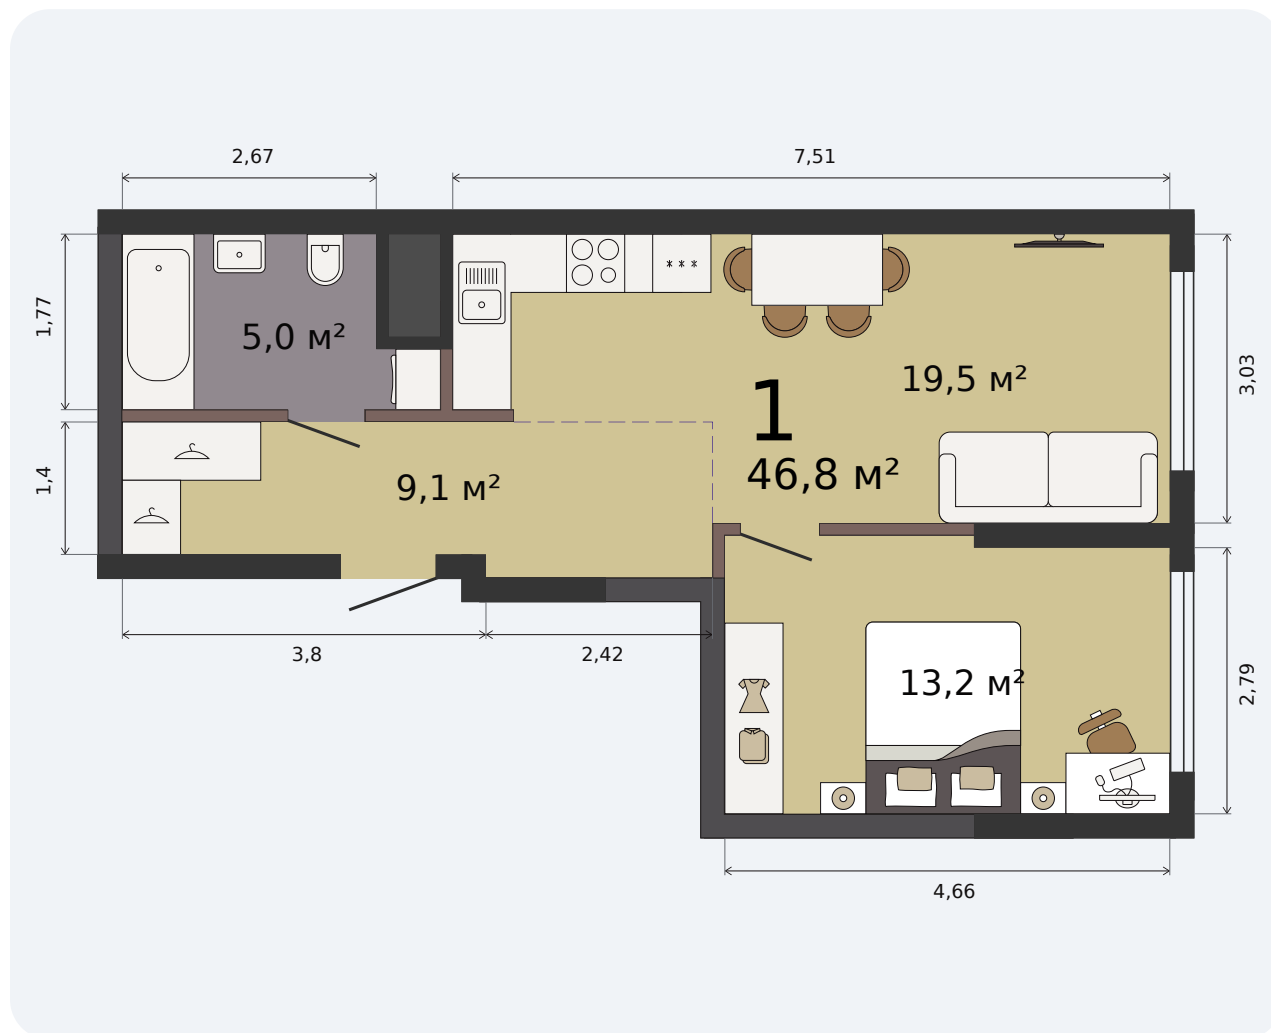

Квартира с кухней-гостиной и одной комнатой

Эта планировка на сайте

Парк Культуры, 1 дом, 1 секция, кв. № 168

46,8 м²

площадь

11 из 32

этаж

Под чистовую

отделка

6 630 928 ₽

-15%

7 801 092 ₽ при полной оплате

от 26 938 ₽/мес

в ипотеку

1 квартал 2028

срок сдачи