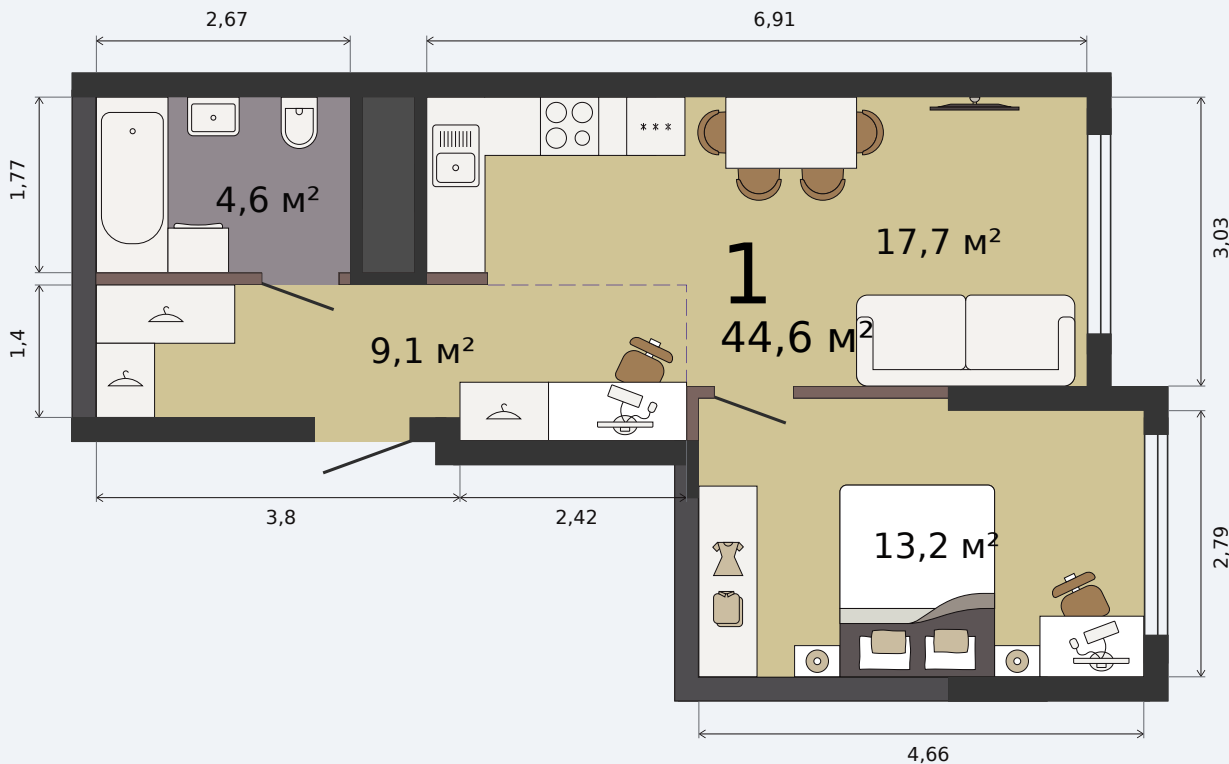

# Квартира с кухней-гостиной и одной комнатой

Эта планировка на сайте

Парк Культуры, 1 дом, 1 секция, кв. № 294

## 44,6 м<sup>2</sup>

площадь

## 18 из 32

этаж