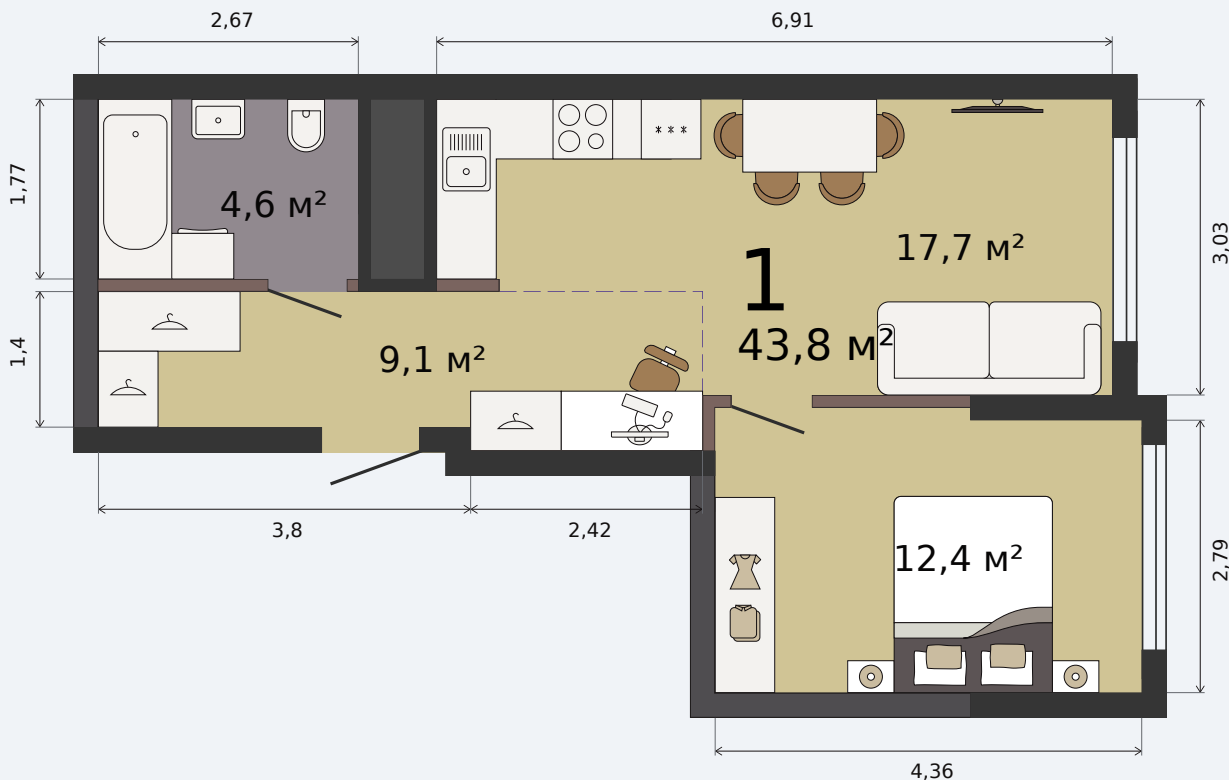

Квартира с кухней-гостиной и одной комнатой

Эта планировка на сайте

Парк Культуры, 1 дом, 1 секция, кв. № 330

43,8 м²

площадь

20 из 32

этаж

Под чистовую

отделка

6 517 298 ₹ -15%

~~7 667 409 ₹~~ при полной оплате

от 26 924 ₹/мес

в ипотеку

1 квартал 2028

срок сдачи

Екатеринбург, ул. Попова, 18
+7 (343) 28 686 61