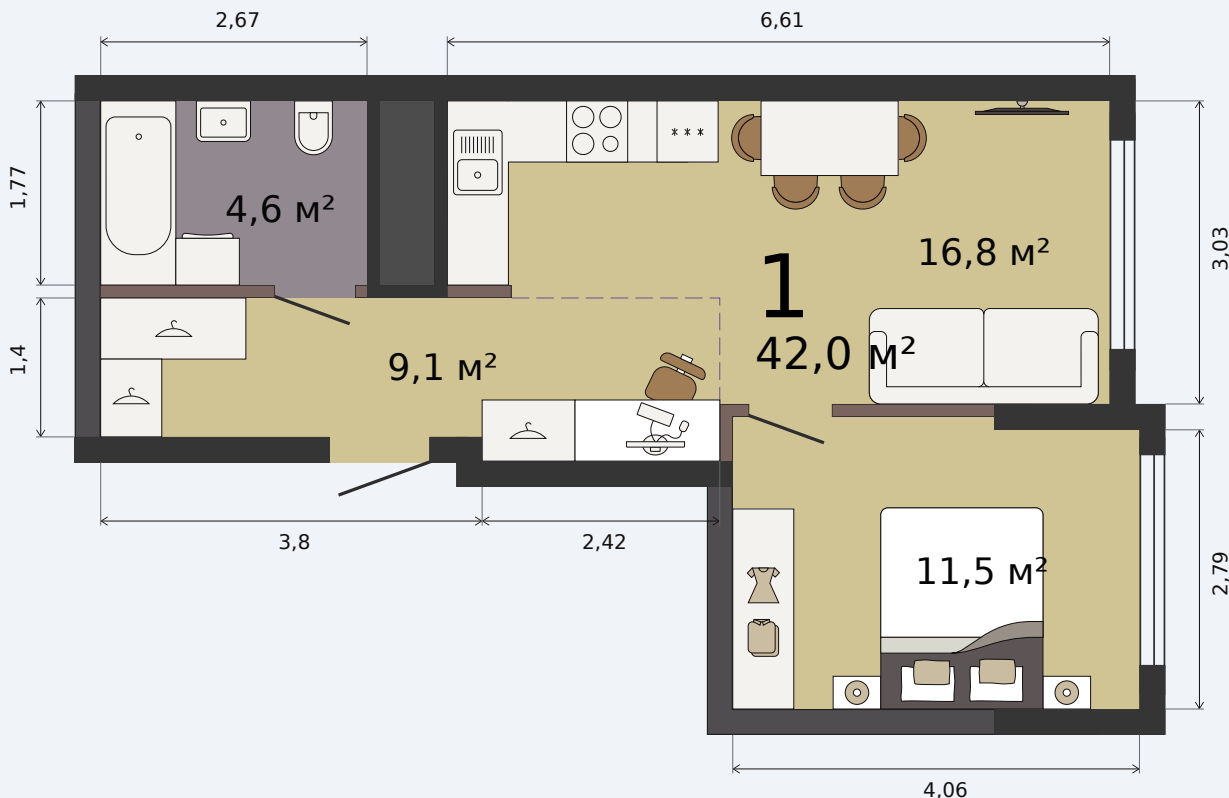

Квартира с кухней-гостиной и одной комнатой

Эта планировка на сайте

Парк Культуры, 1 дом, 1 секция, кв. № 348

42,0 м²

площадь

21 из 32

этаж

Под чистовую

отделка

6 319 114 ₹ -15%

~~7 434 252 ₹~~ при полной оплате

от 26 673 ₹/мес

в ипотеку

1 квартал 2028

срок сдачи

Екатеринбург, ул. Попова, 18
+7 (343) 28 686 61